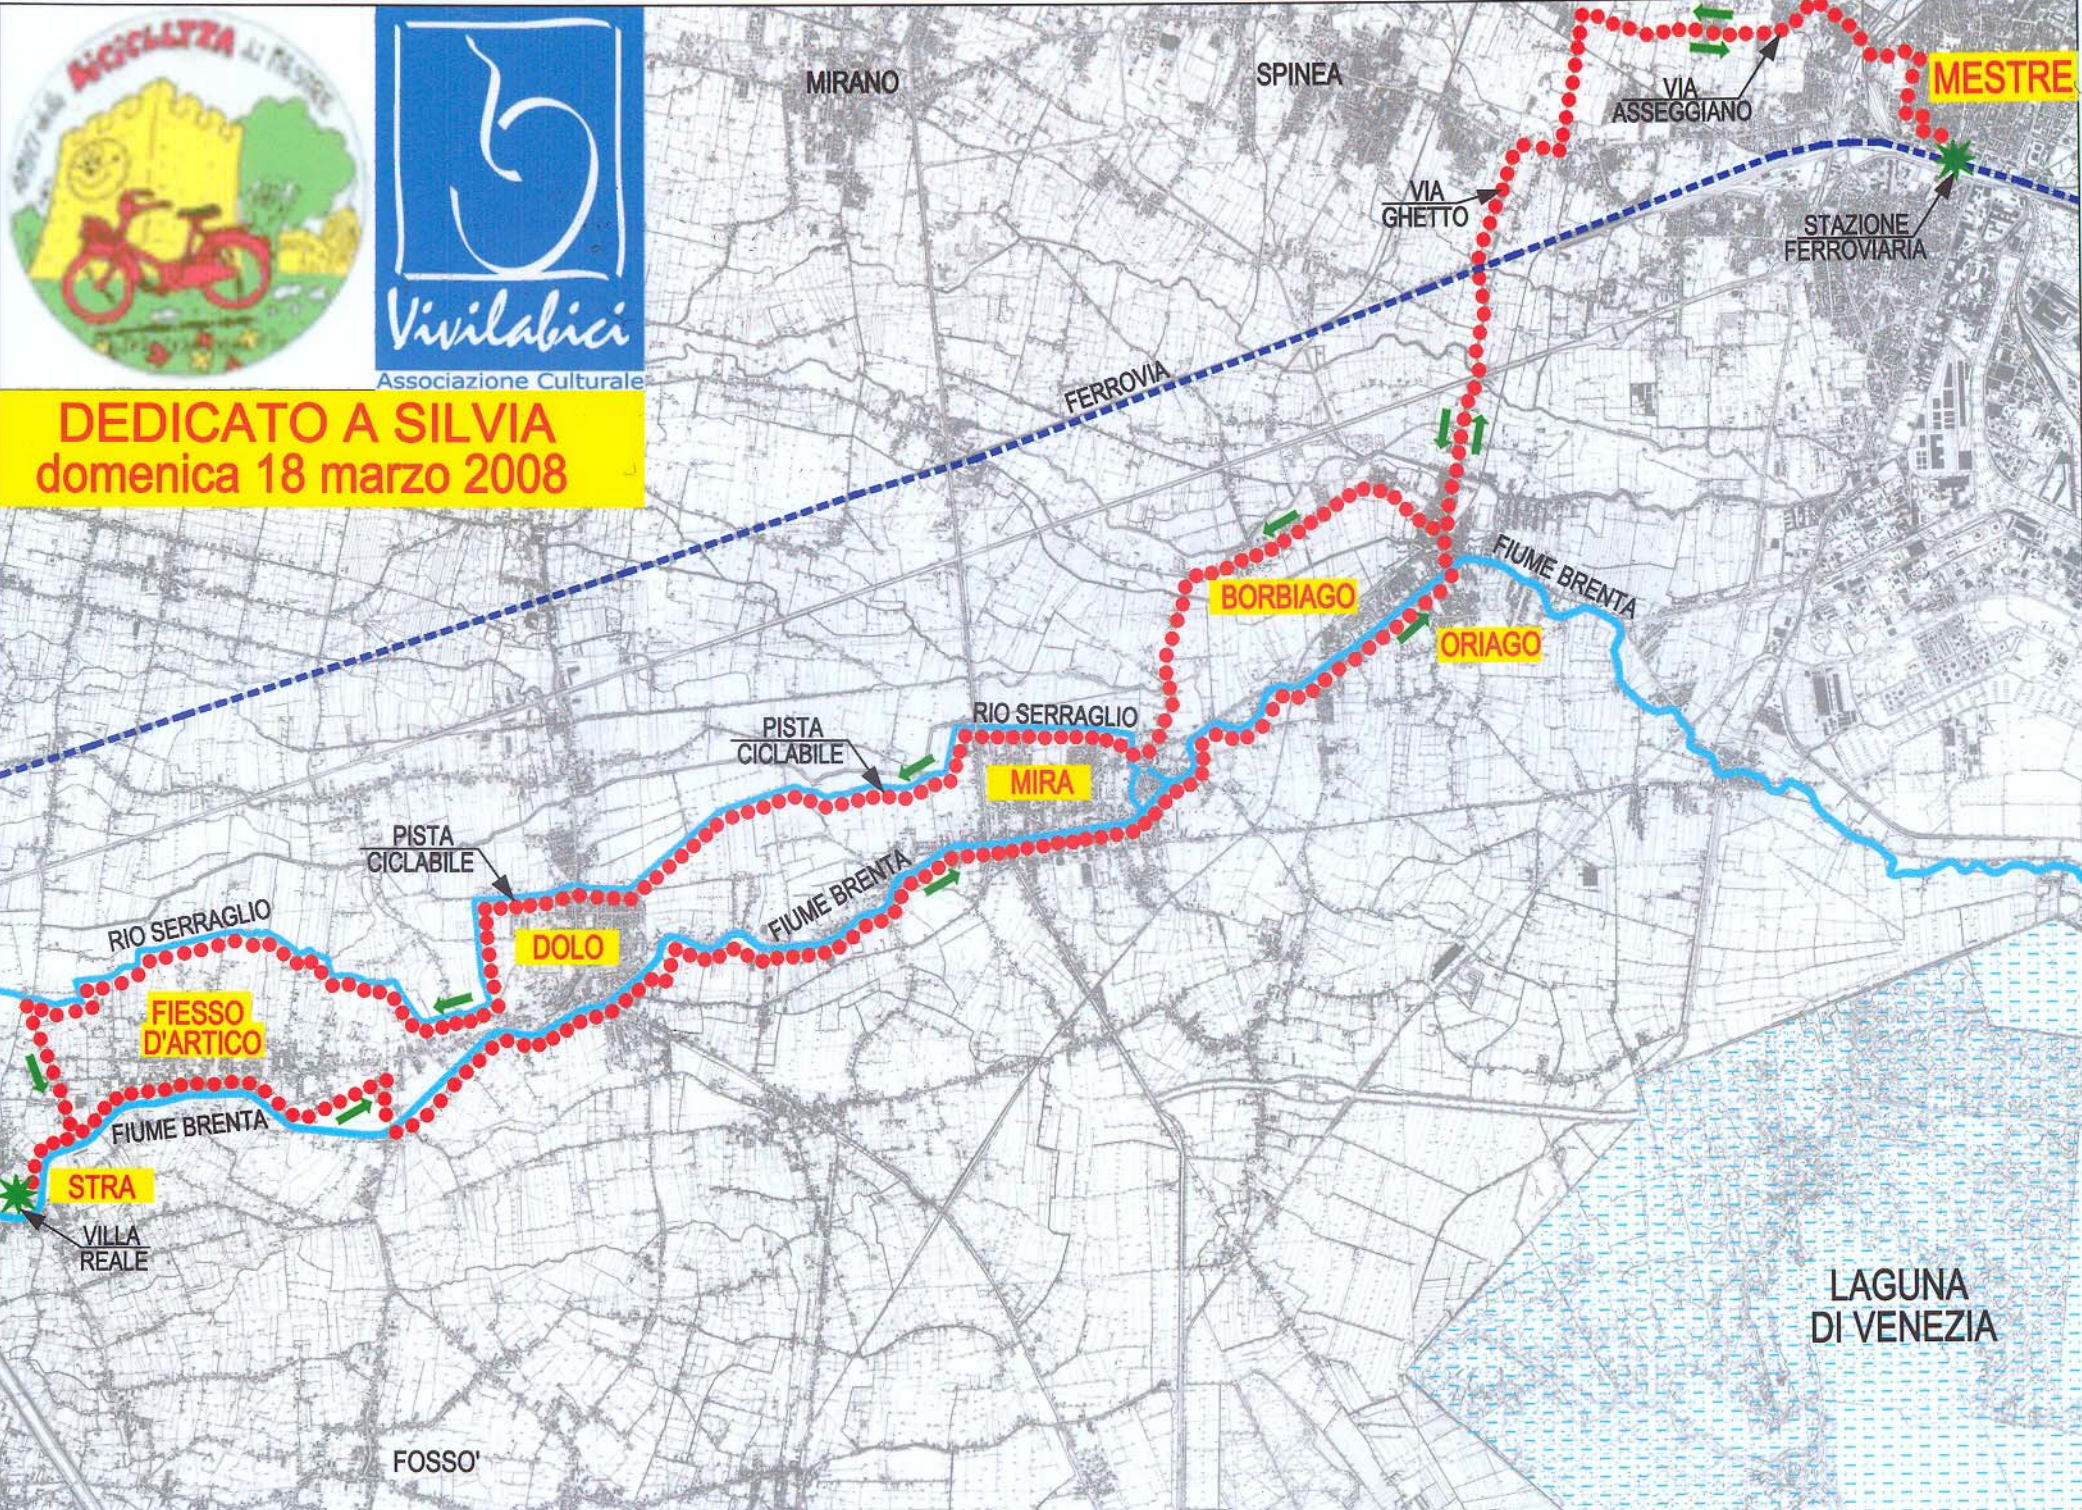

DEDICATO A SILVIA
domenica 18 marzo 2008

MIRANO

SPINEA

MESTRES

VIA ASSEGGIANO

VIA GHETTO

STAZIONE FERROVIARIA

FERROVIA

BORBIAGO

ORIAGO

FIUME BRENTA

RIO SERRAGLIO

MIRA

PISTA CICLABILE

PISTA CICLABILE

DOLO

RIO SERRAGLIO

FIESSO D'ARTICO

FIUME BRENTA

STRA

VILLA REALE

FOSSO'

LAGUNA DI VENEZIA