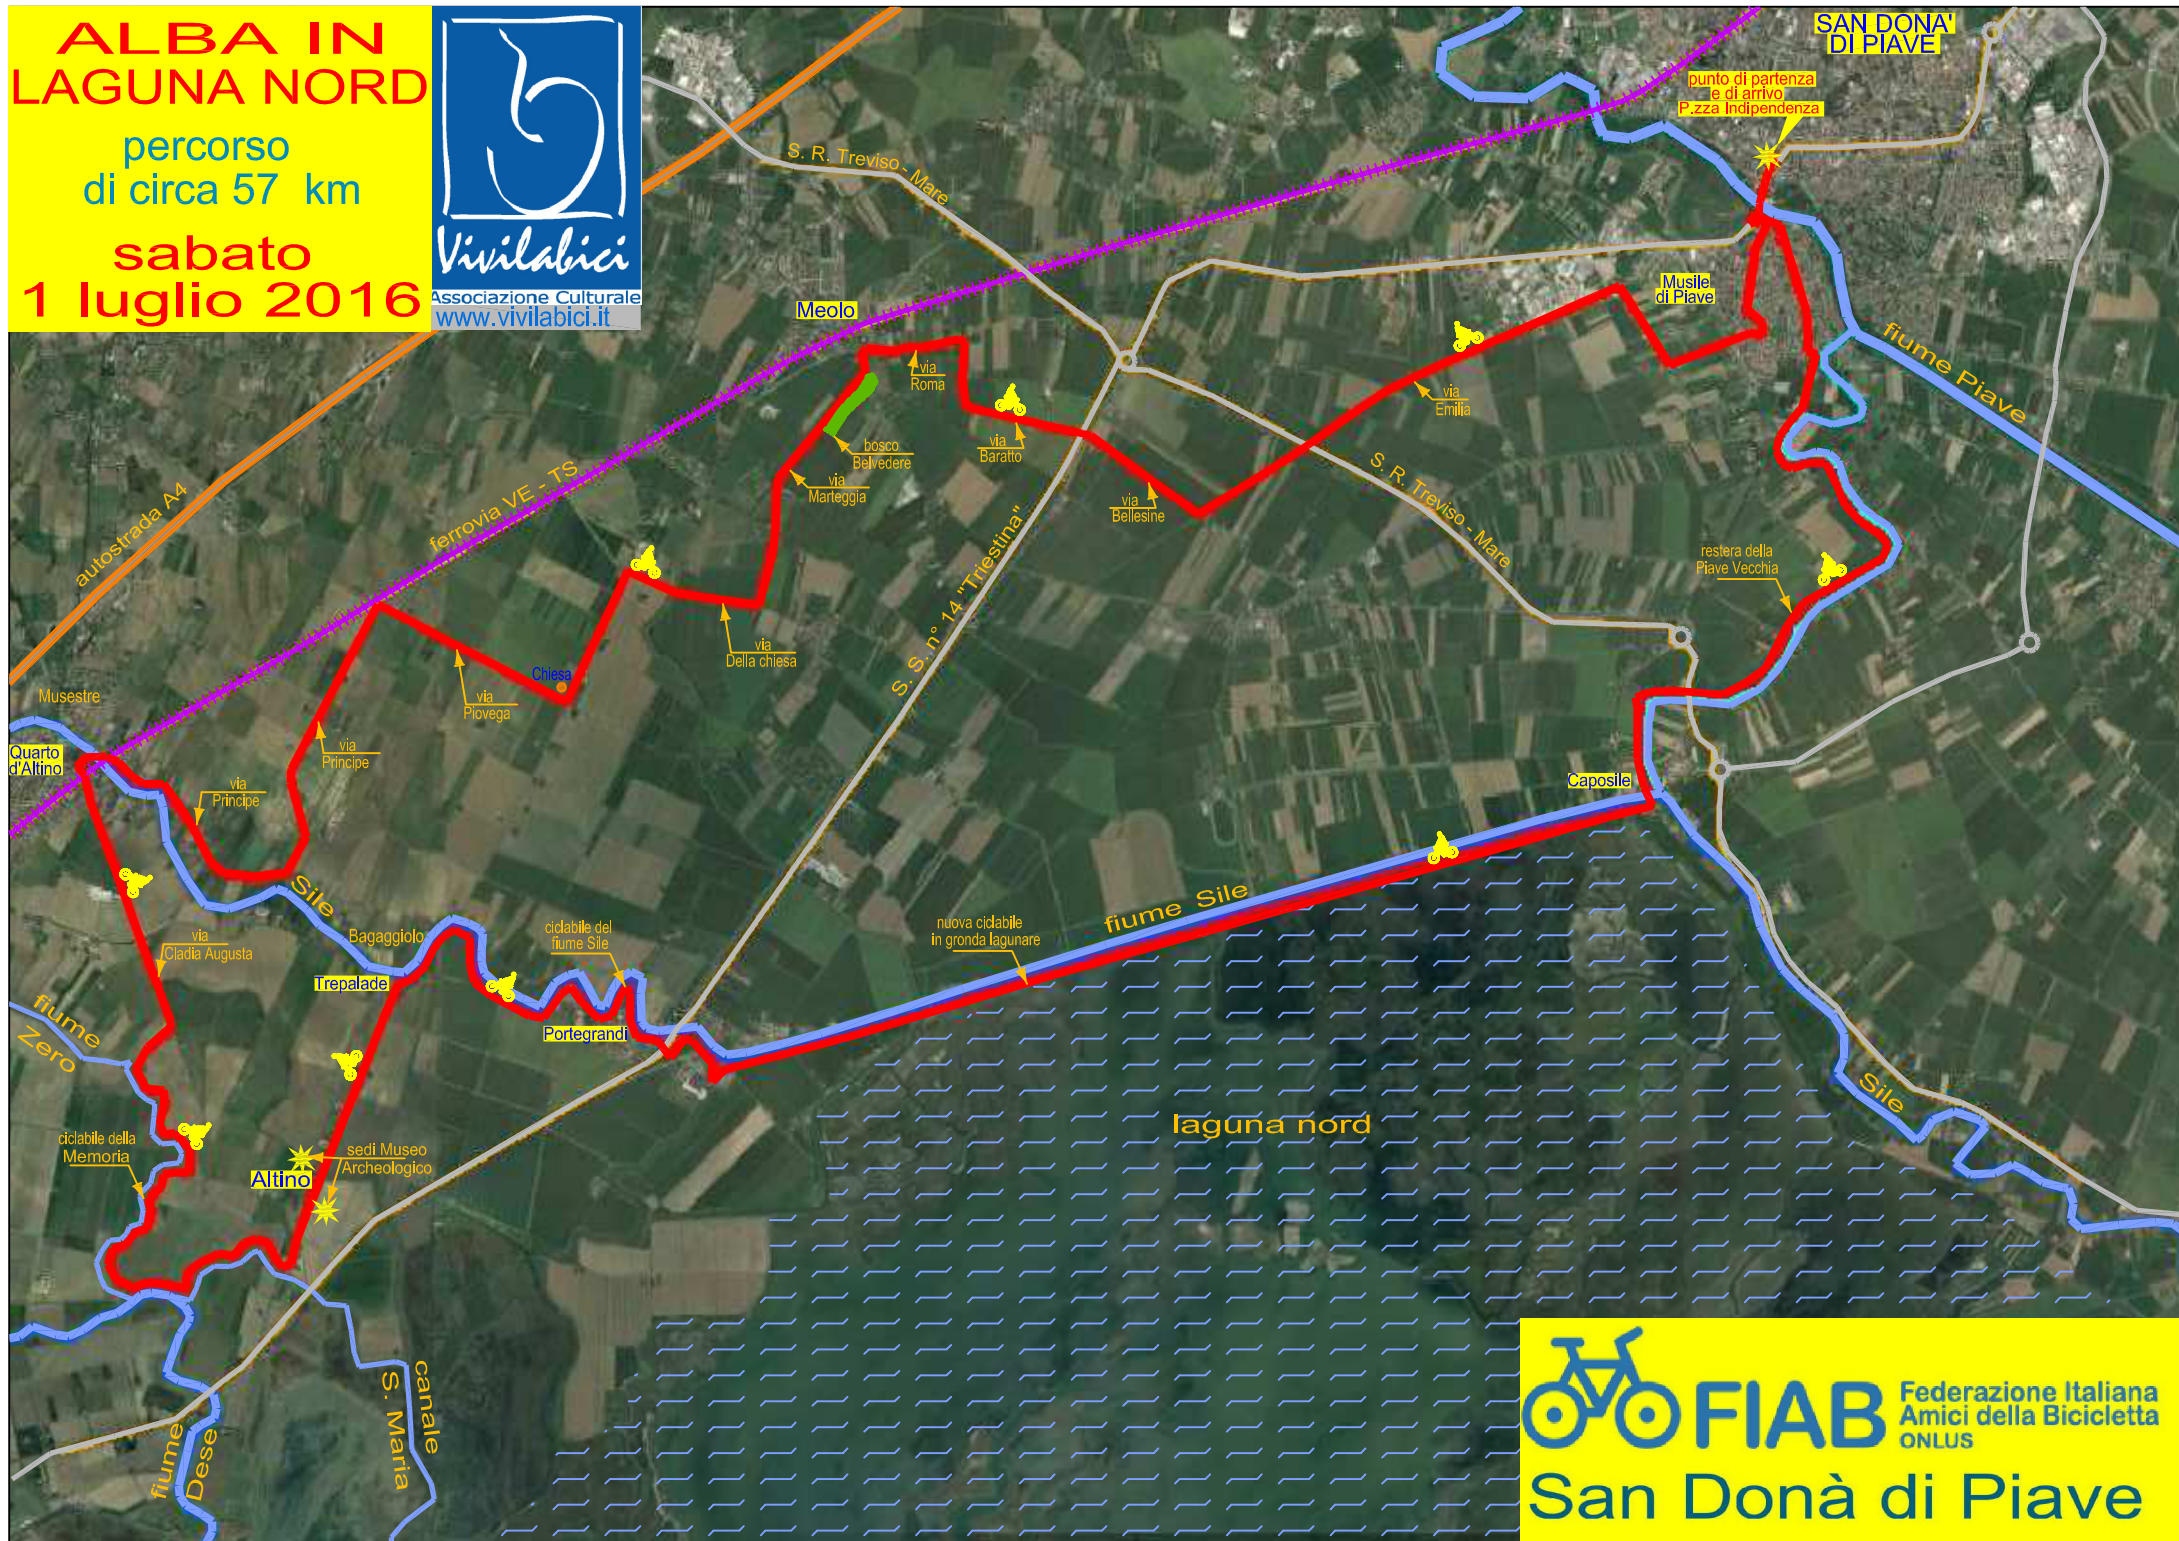

ALBA IN LAGUNA NORD

percorso
di circa 57 km

sabato
1 luglio 2016

FIAB Federazione Italiana
Amici della Bicicletta
ONLUS

San Donà di Piave