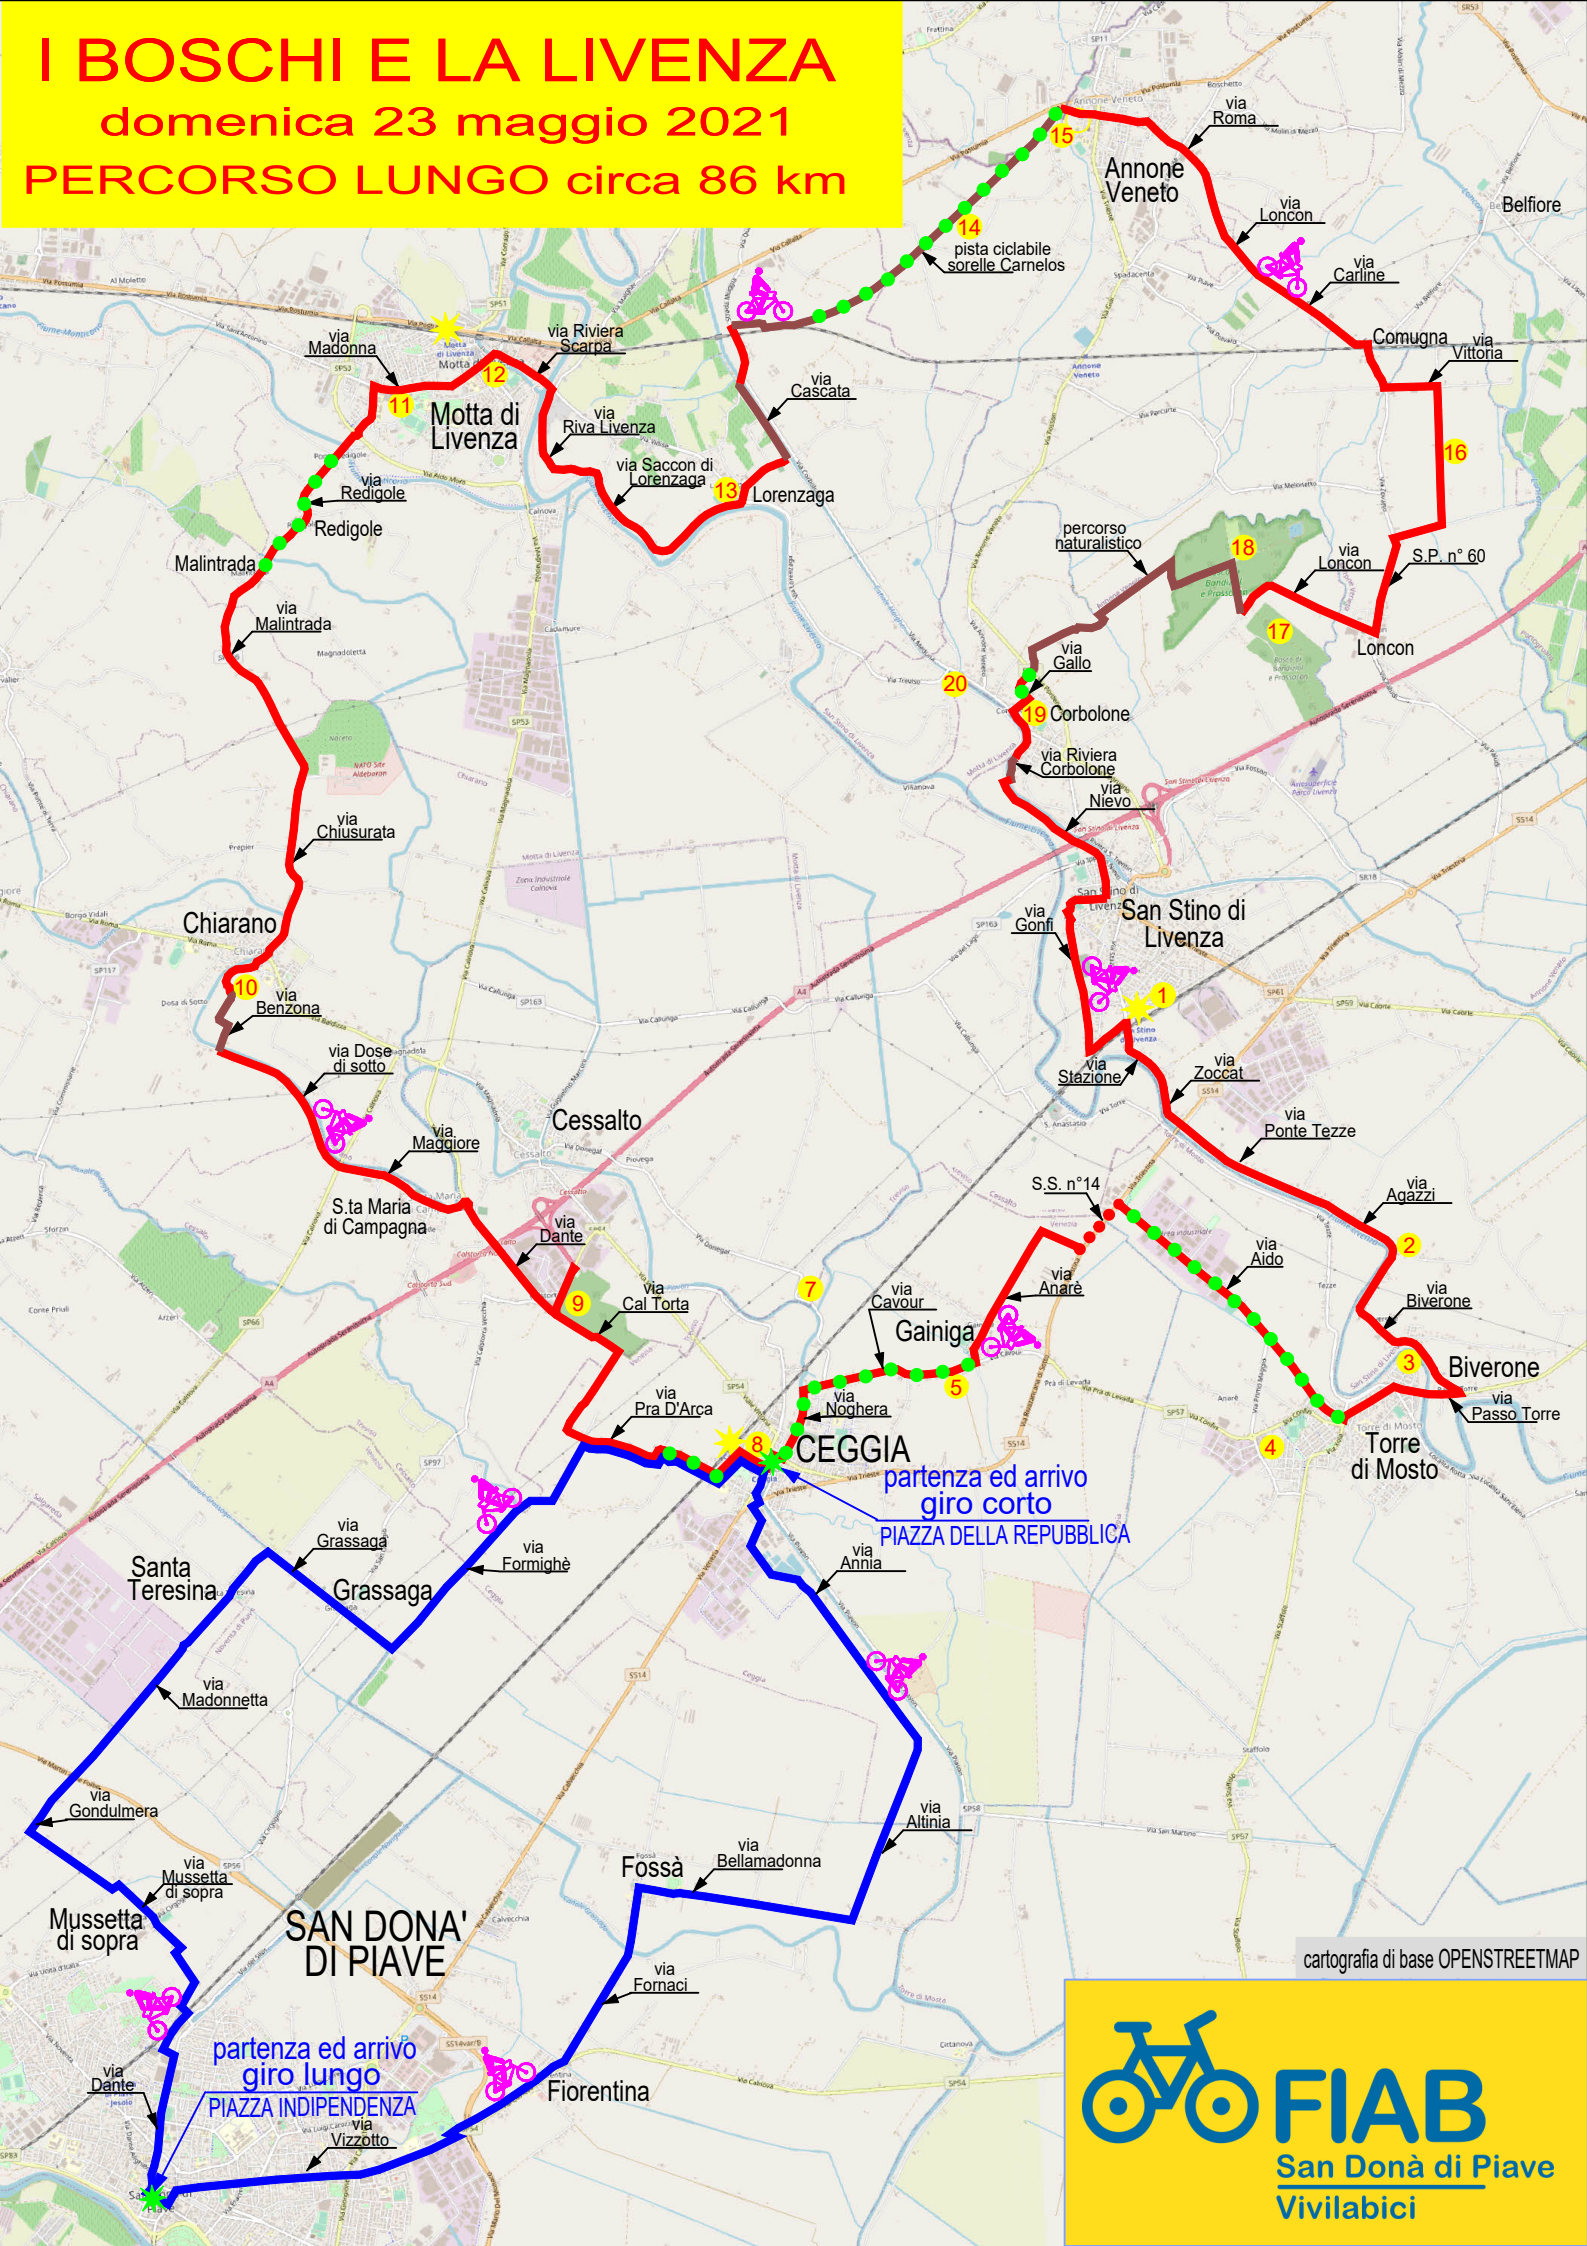

I BOSCHI E LA LIVENZA

domenica 23 maggio 2021
PERCORSO LUNGO circa 86 km

partenza ed arrivo
giro lungo
PIAZZA INDIPENDENZA

partenza ed arrivo
giro corto
PIAZZA DELLA REPUBBLICA

cartografia di base OPENSTREETMAP