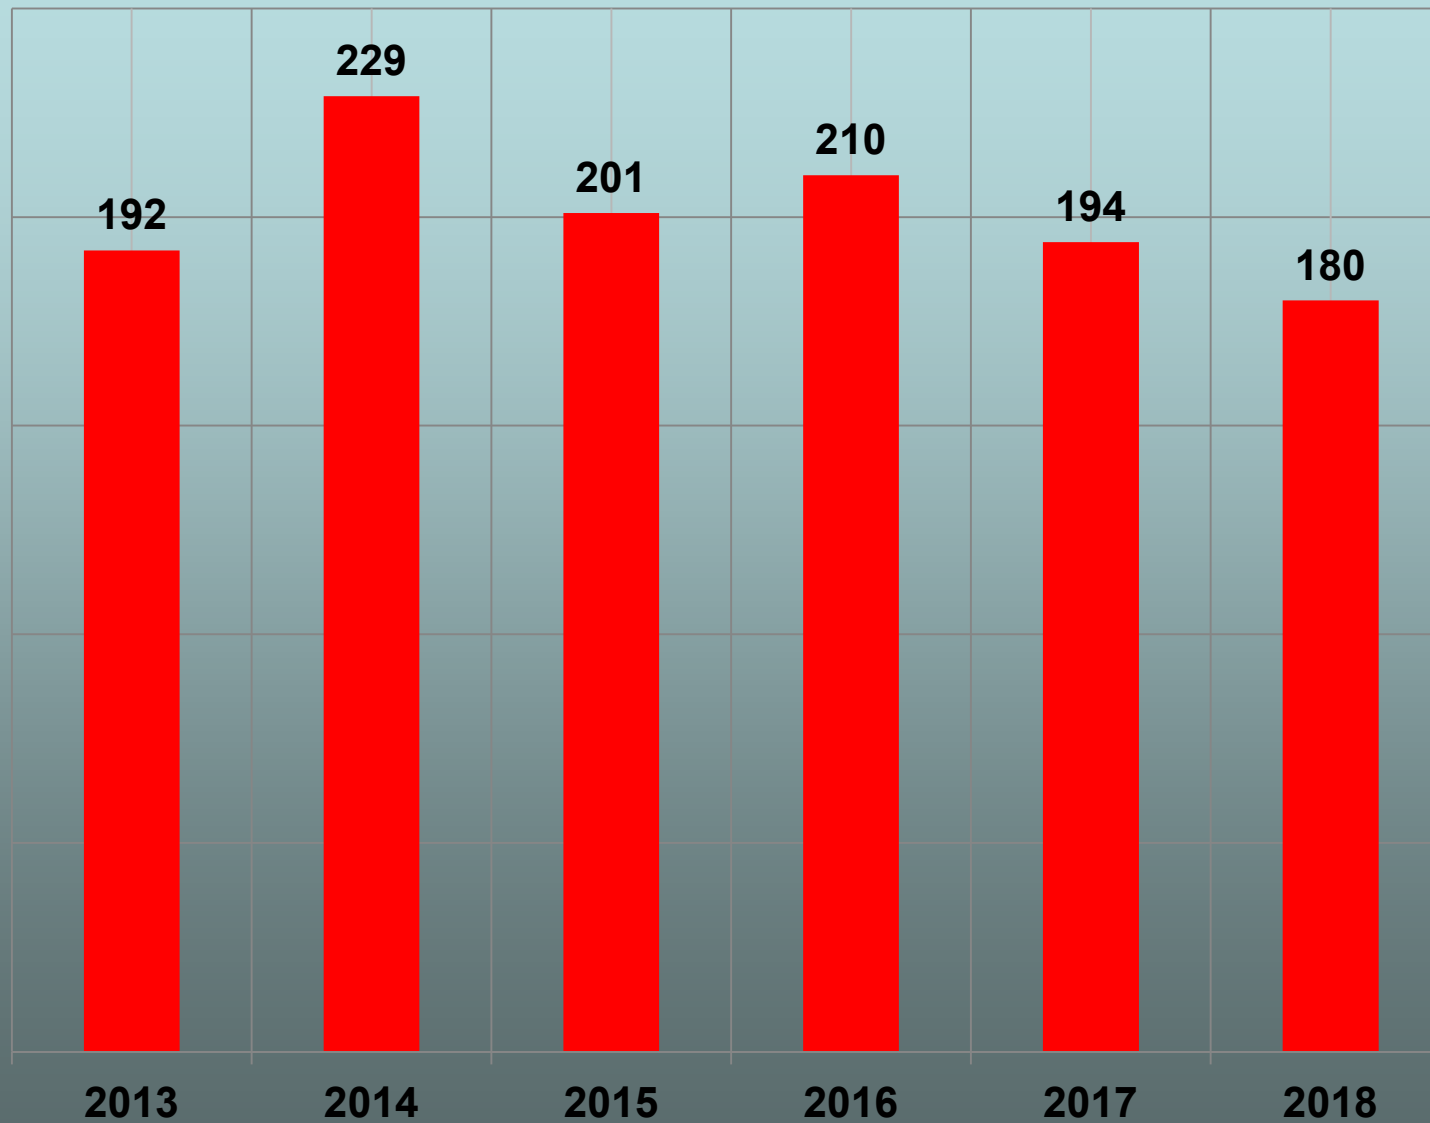

Associazione Culturale *Vivilabici*

aderente alla F.I.A.B. – Federazione Italiana Amici della Bicicletta

Assemblea dei Soci

26 Gennaio 2019

Note sull'associazione

- Fondata nel settembre del 2002,

Vivilabici, al 31 dicembre 2018, contava **180 soci** (- **7,2 %** rispetto all'anno precedente).

- Dal 2004 Vivilabici aderisce alla F.I.A.B. (Federazione Italiana Amici della Bicicletta).

Numero soci di Vivilabici (2013-2018)

Anno	Totale soci	Var. su anno precedente
2013	192	+ 12,3 %
2014	229	+ 19,3 %
2015	201	-12,2 %
2016	210	+4,5 %
2017	194	-7,6 %
2018	180	-7,2 %

Andamento n° soci dal 2012 al 2018

Rinnovi e nuove iscrizioni

Anno	Nuove iscrizioni	Rinnovo iscrizioni	Totale soci
2015	29	172	201
2016	38	172	210
2017	29	165	194
2018	27	153	180

- I dati 2018, confrontati con i dati 2017, indicano una lieve diminuzione sia delle nuove iscrizioni che della percentuale dei mancati rinnovi (dal 21,4% nel 2017 al 21,1 % nel 2018)

- età del socio meno giovane: 81 anni
- età del **socio** più giovane: 2 anni
- **età media anno 2018: 58,6 anni**
- *età media anno 2017: 56,9 anni*
- *età media anno 2016: 56,3 anni*
- *età media anno 2015: 56,2 anni*