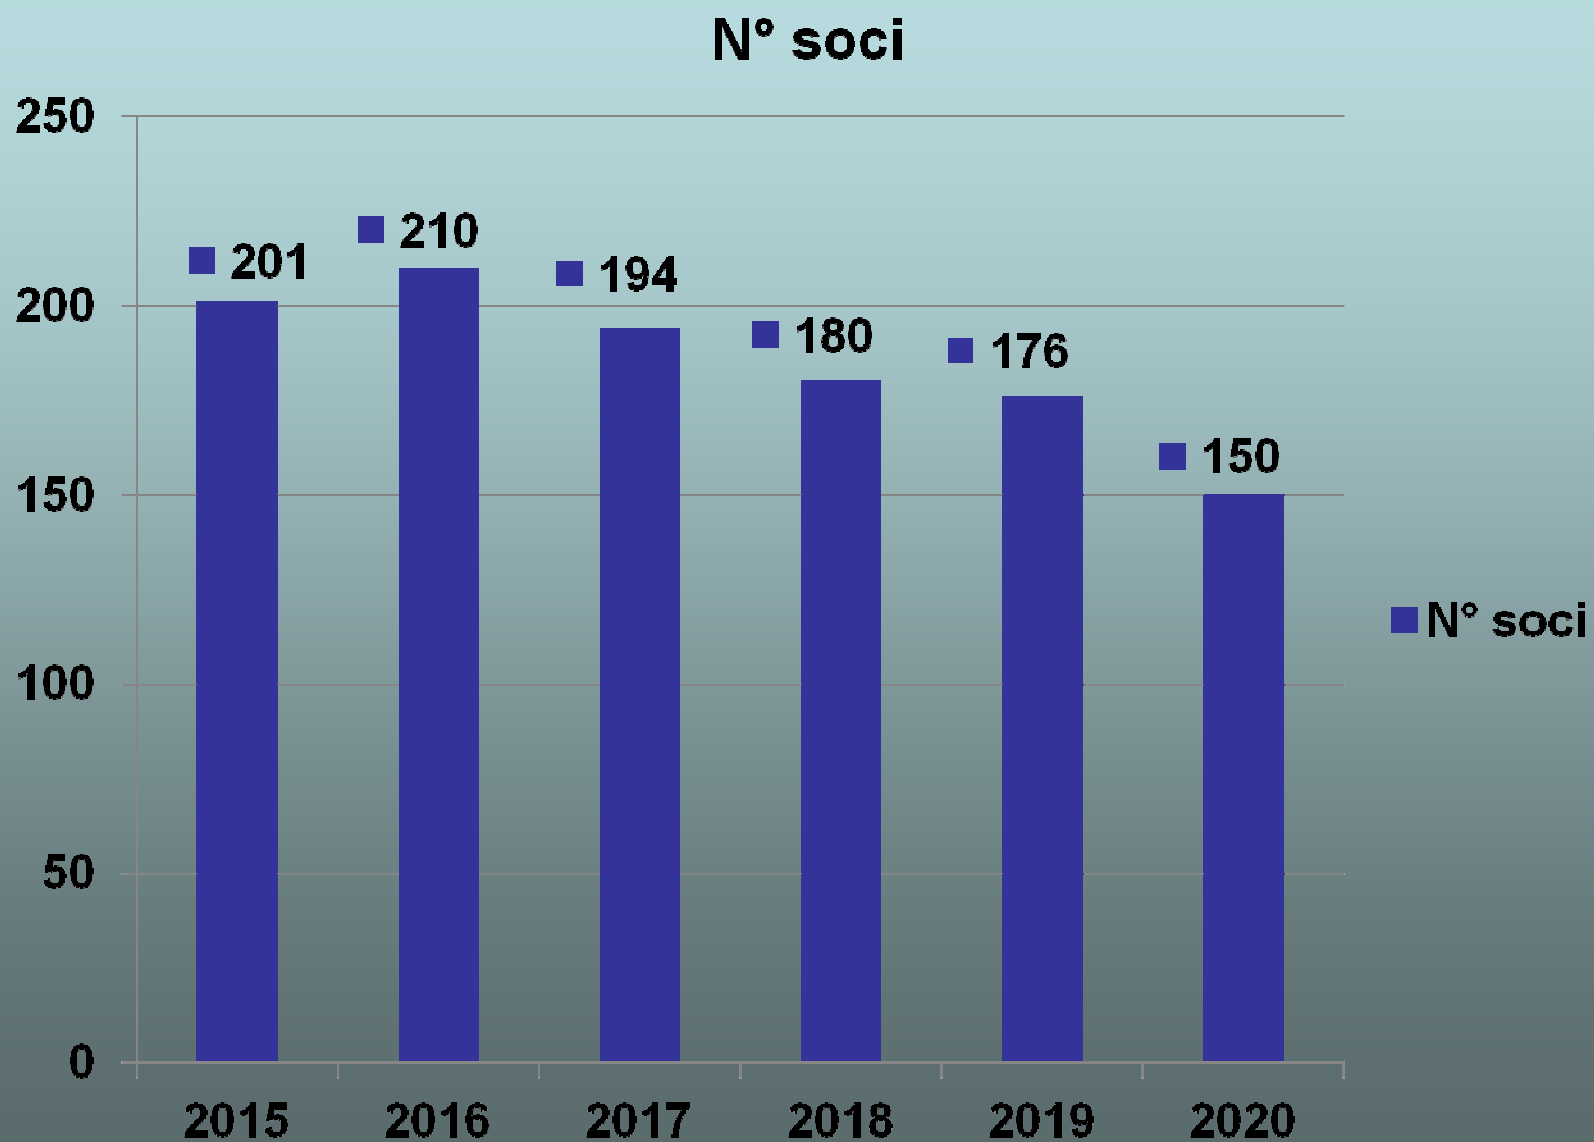

Associazione Culturale *Vivilabici*

aderente alla F.I.A.B. – Federazione Italiana Ambiente e Bicicletta

Assemblea dei Soci

30 Marzo 2021

Note sull'associazione

- Fondata nel settembre del 2002,

Vivilabici, al 31 dicembre 2020, contava **150 soci** (- **14,7 %** rispetto all'anno precedente).

- Dal 2004 Vivilabici aderisce alla F.I.A.B. (Federazione Italiana Ambiente e Bicicletta).

Numero soci di Vivilabici (2015-2020)

Anno	Totale soci	Var. su anno precedente
2015	201	- 12,2 %
2016	210	+ 4,5 %
2017	194	- 7,6 %
2018	180	- 7,2 %
2019	176	- 0,2 %
2020	150	- 14,7 %

Andamento n° soci dal 2015 al 2020

Rinnovi e nuove iscrizioni

Anno	Nuove iscrizioni	Rinnovo iscrizioni	Totale soci
2017	29	165	194
2018	27	153	180
2018	21	155	176
2020	13	137	150

- I dati 2020, confrontati con quelli del 2019, indicano una diminuzione delle nuove iscrizioni e un aumento della percentuale dei mancati rinnovi (dal 13,9% nel 2019 al **22,2 % nel 2020**)

- età del socio meno giovane: 83 anni
- età del socio più giovane: 3 anni
- **età media anno 2020: 60,7 anni**
- *età media anno 2019: 59,9 anni*
- *età media anno 2018: 58,6 anni*
- *età media anno 2017: 56,9 anni*