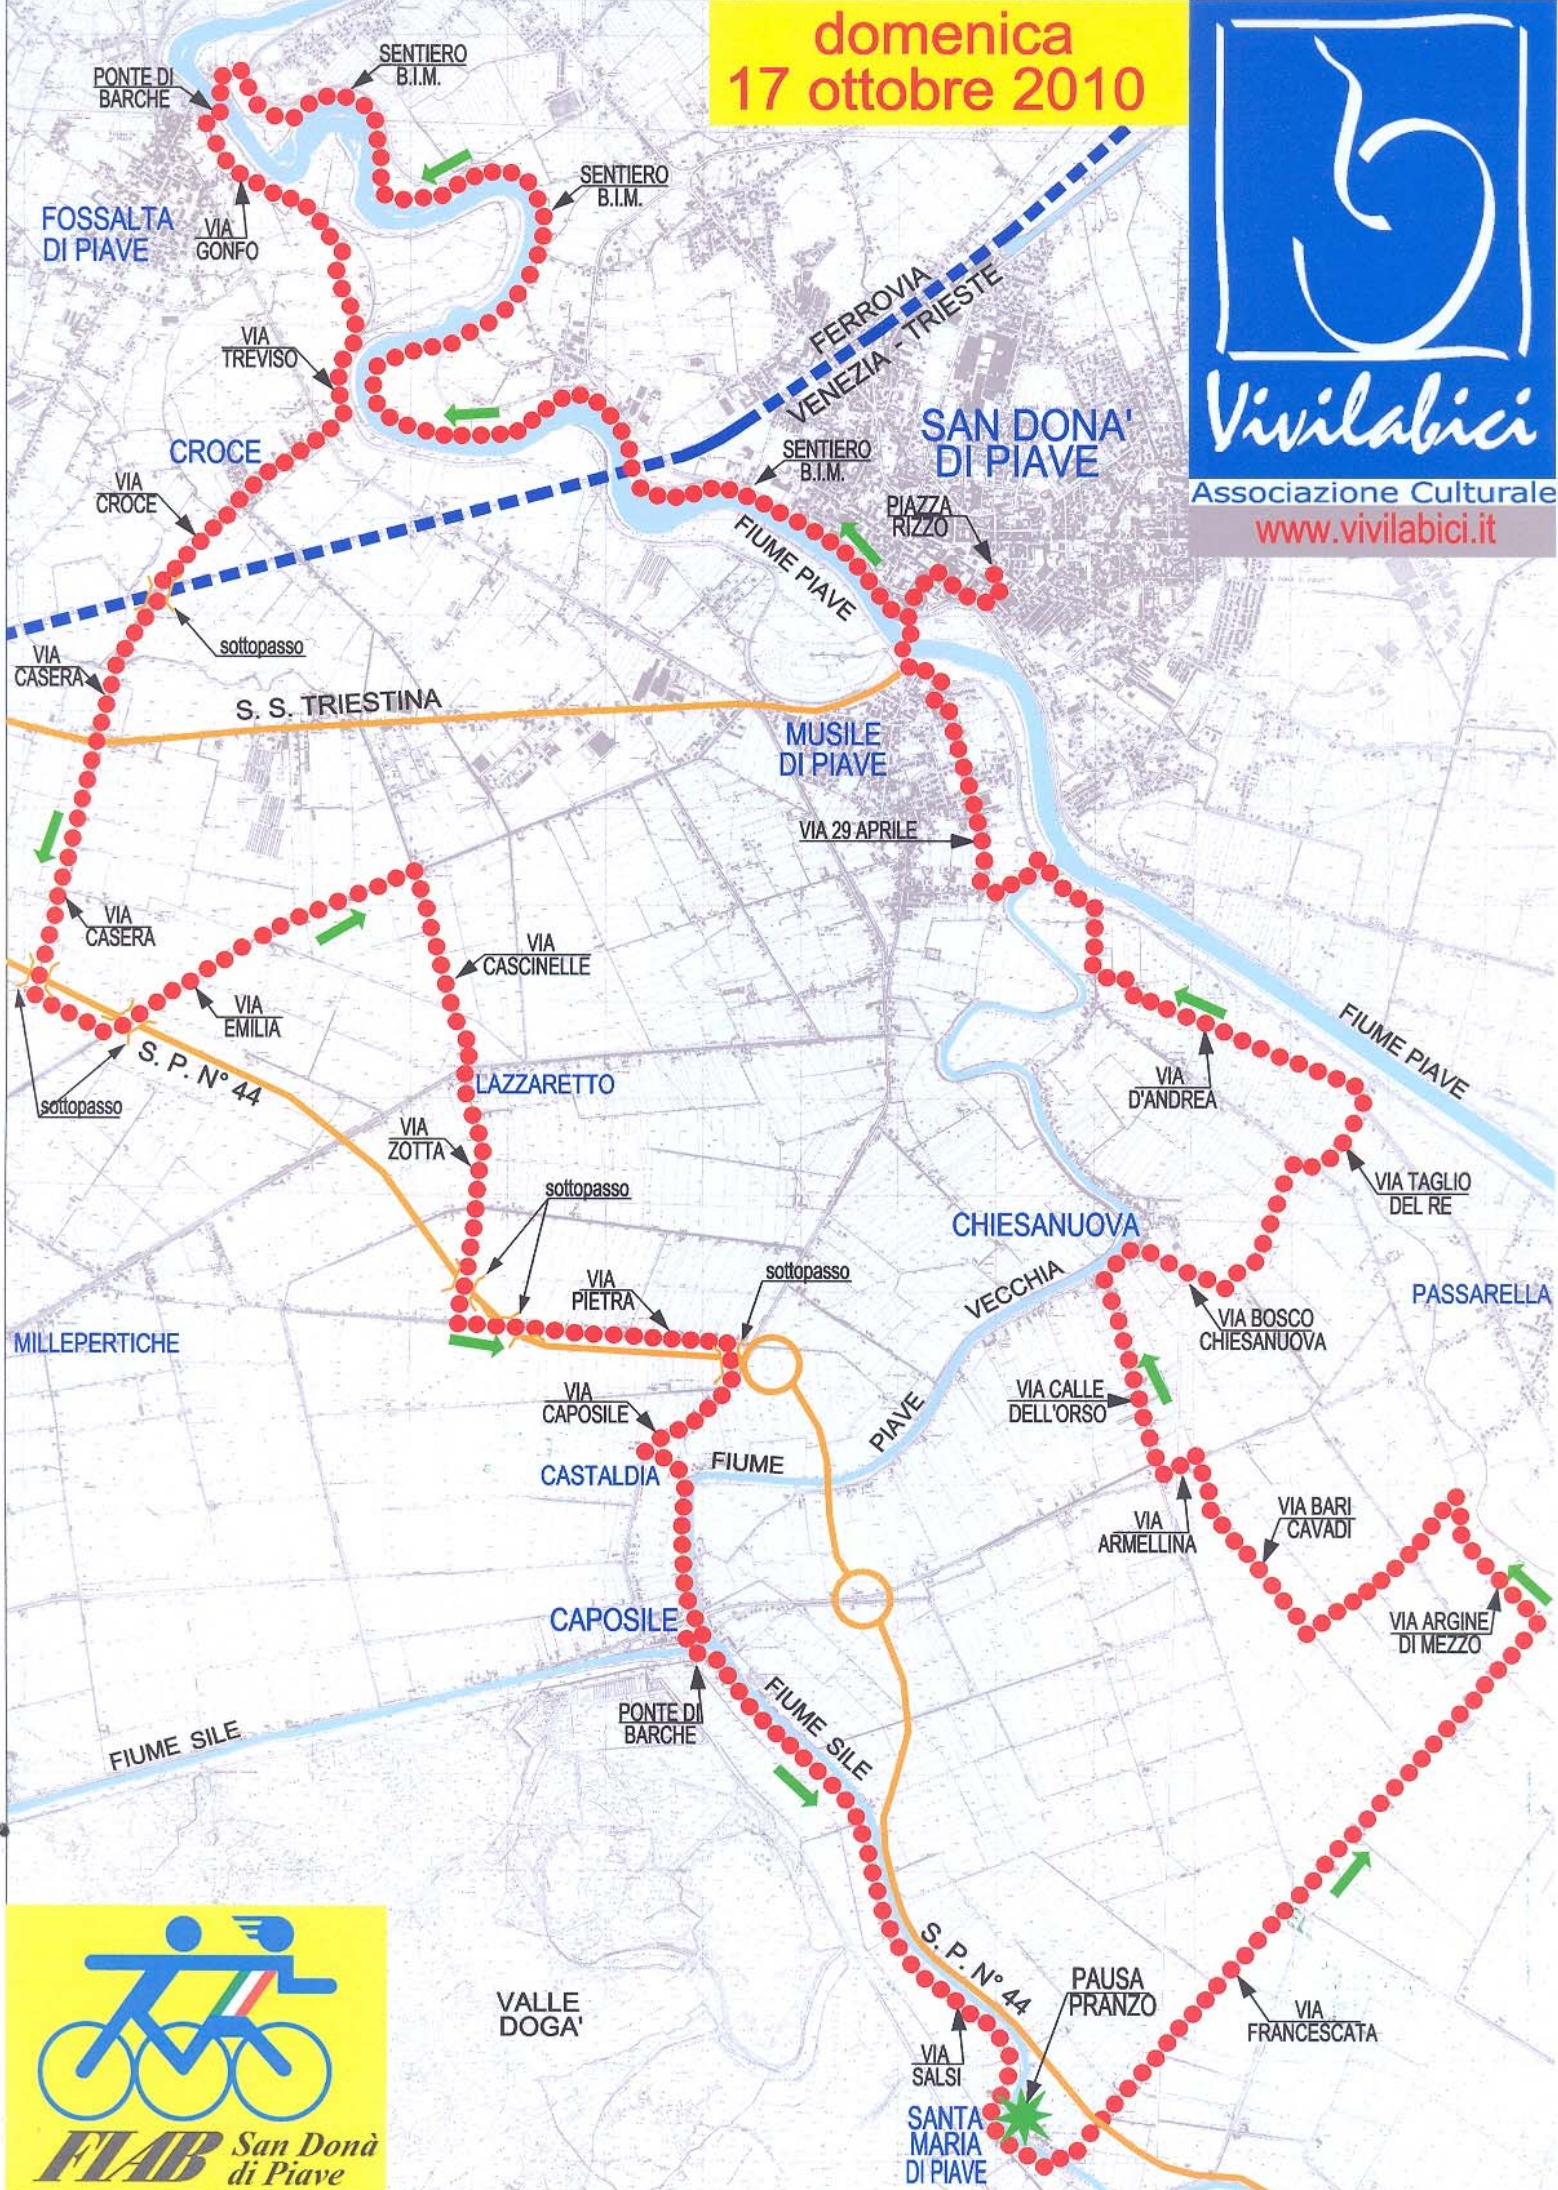

**domenica
17 ottobre 2010**

Vivilabici

Associazione Culturale

www.vivilabici.it

FIAB San Donà di Piave