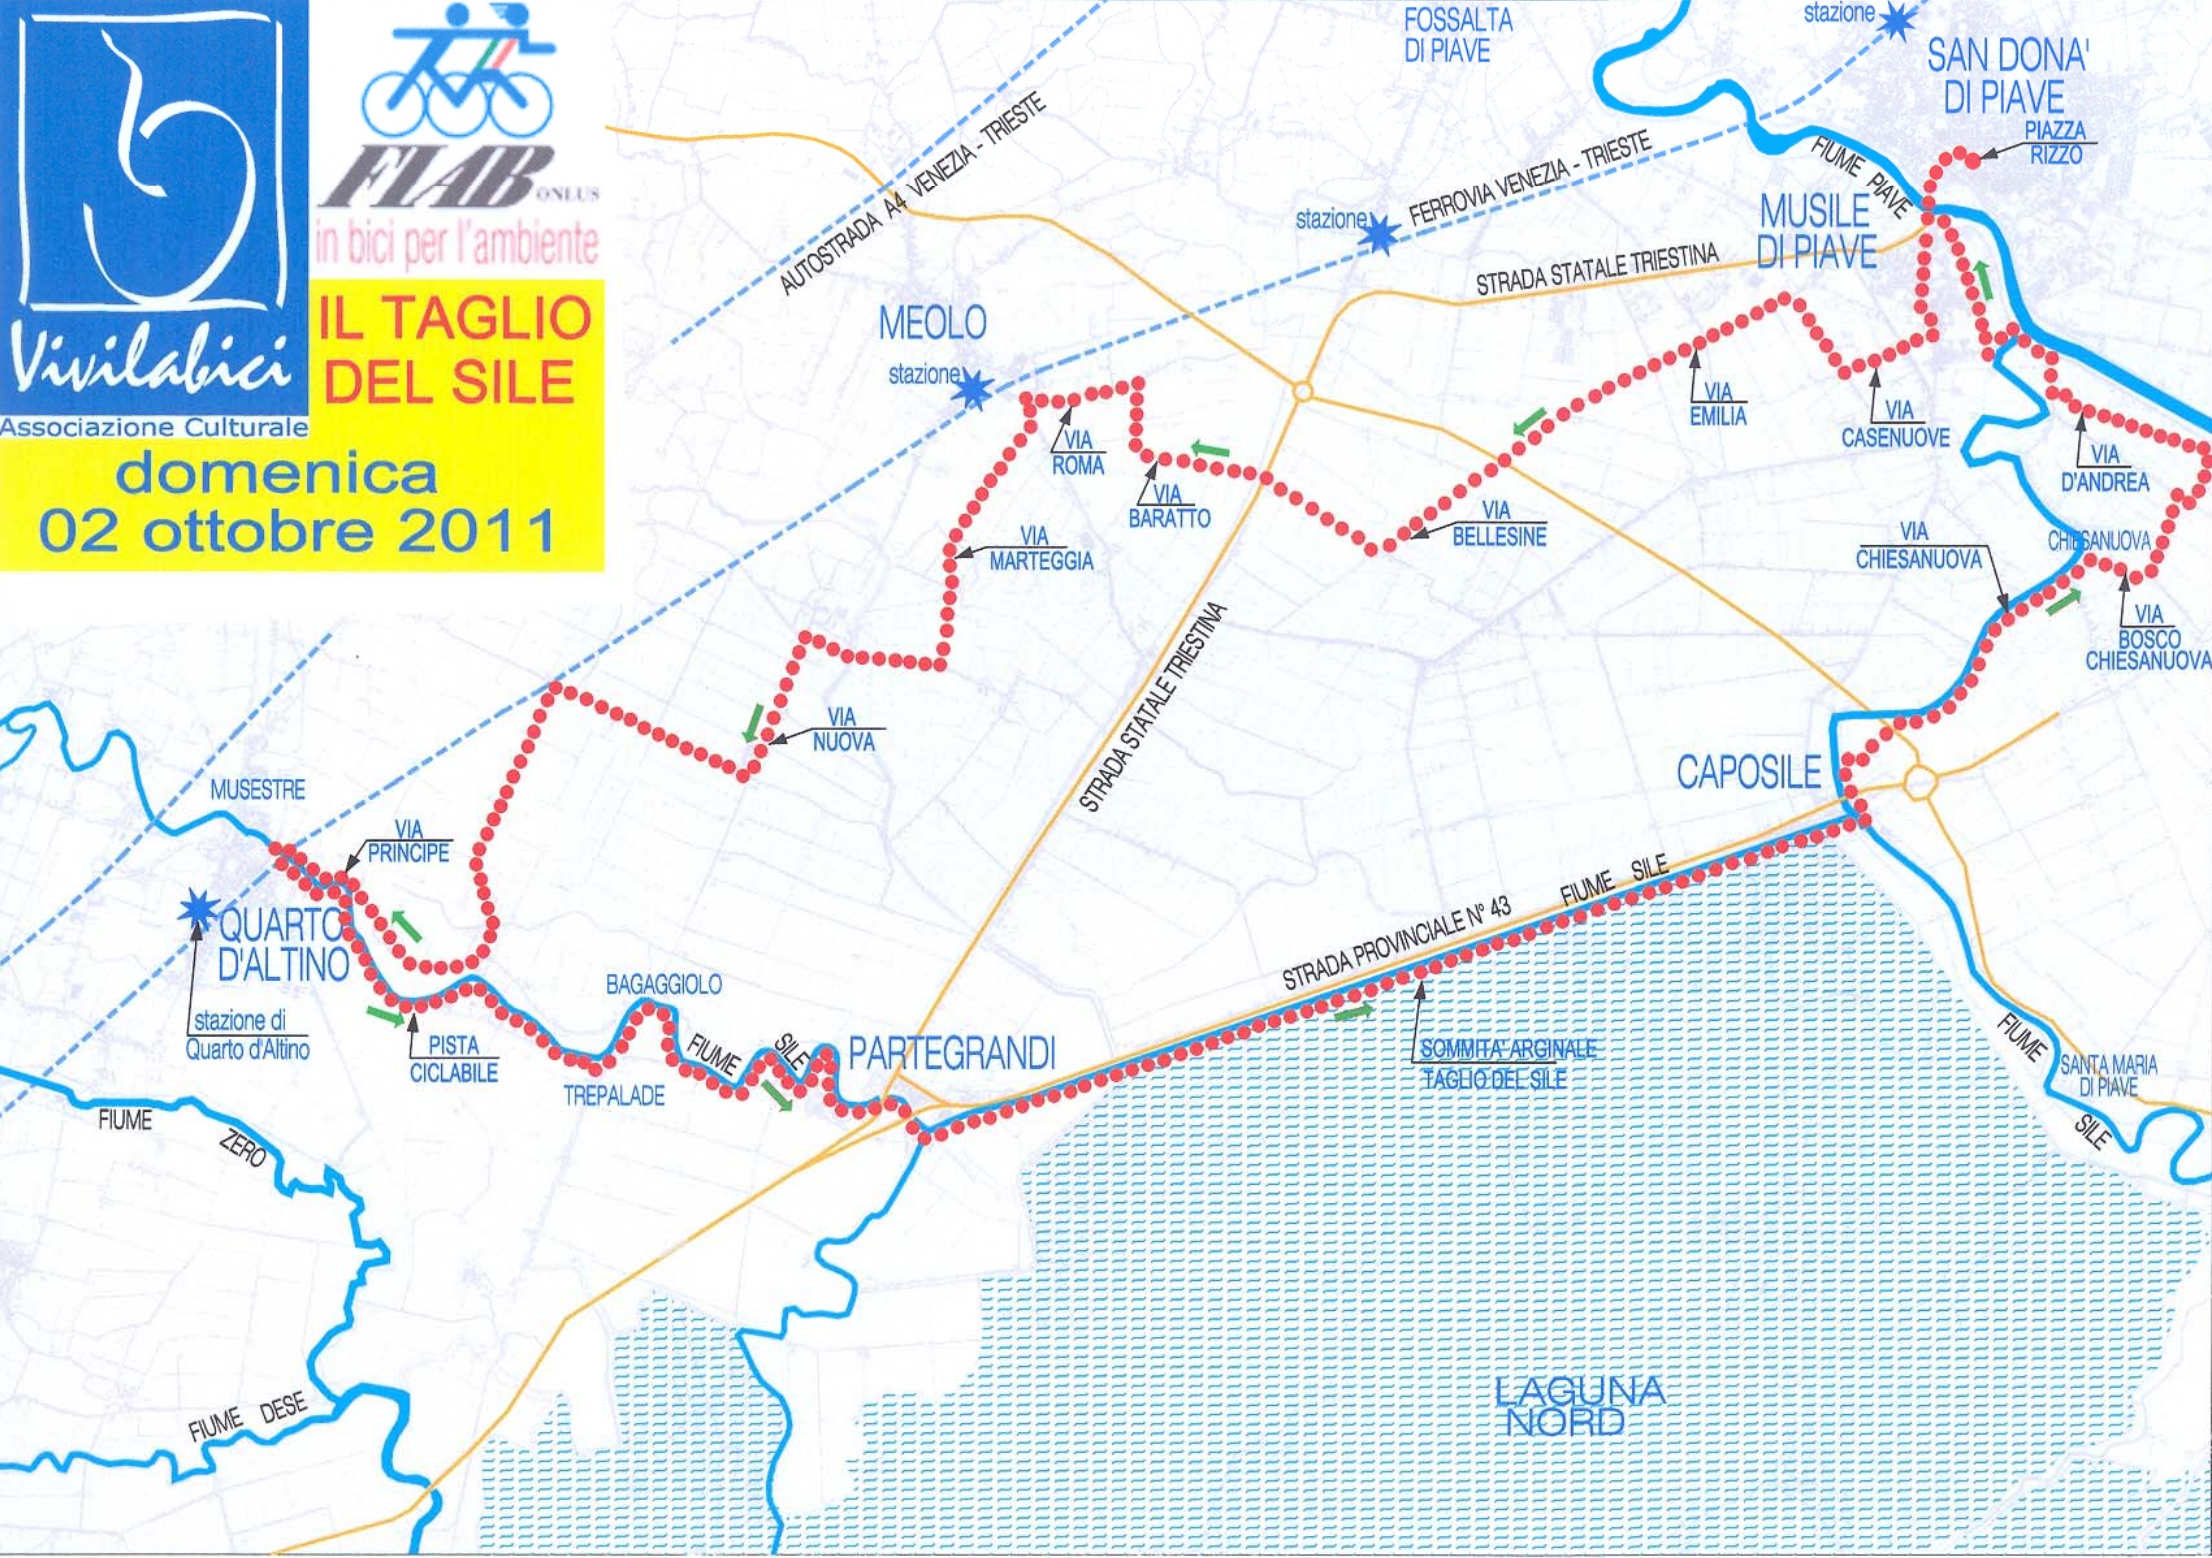

# IL TAGLIO DEL SILE

Vivilabici

Associazione Culturale

domenica  
02 ottobre 2011

AUTOSTRADA A4 VENEZIA - TRIESTE

stazione FERROVIA VENEZIA - TRIESTE

FOSSALTA DI PIAVE

stazione

SAN DONA' DI PIAVE  
PIAZZA RIZZO

MUSILE DI PIAVE

MEOLO  
stazione

VIA ROMA

VIA BARATTO

VIA BELLESINE

VIA EMILIA

VIA CASENUOVE

FIUME SILE

MUSESTRE

VIA PRINCIPE

QUARTO D'ALTINO  
stazione di Quarto d'Altino

PISTA CICLABILE

BAGAGGIOLO

TREPALADE

FIUME SILE

PARTEGRANDI

SOMMHA' ARGINALE  
TAGLIO DEL SILE

FIUME SILE  
SANTA MARIA DI PIAVE

FIUME ZERO

FIUME DESE

LAGUNA NORD