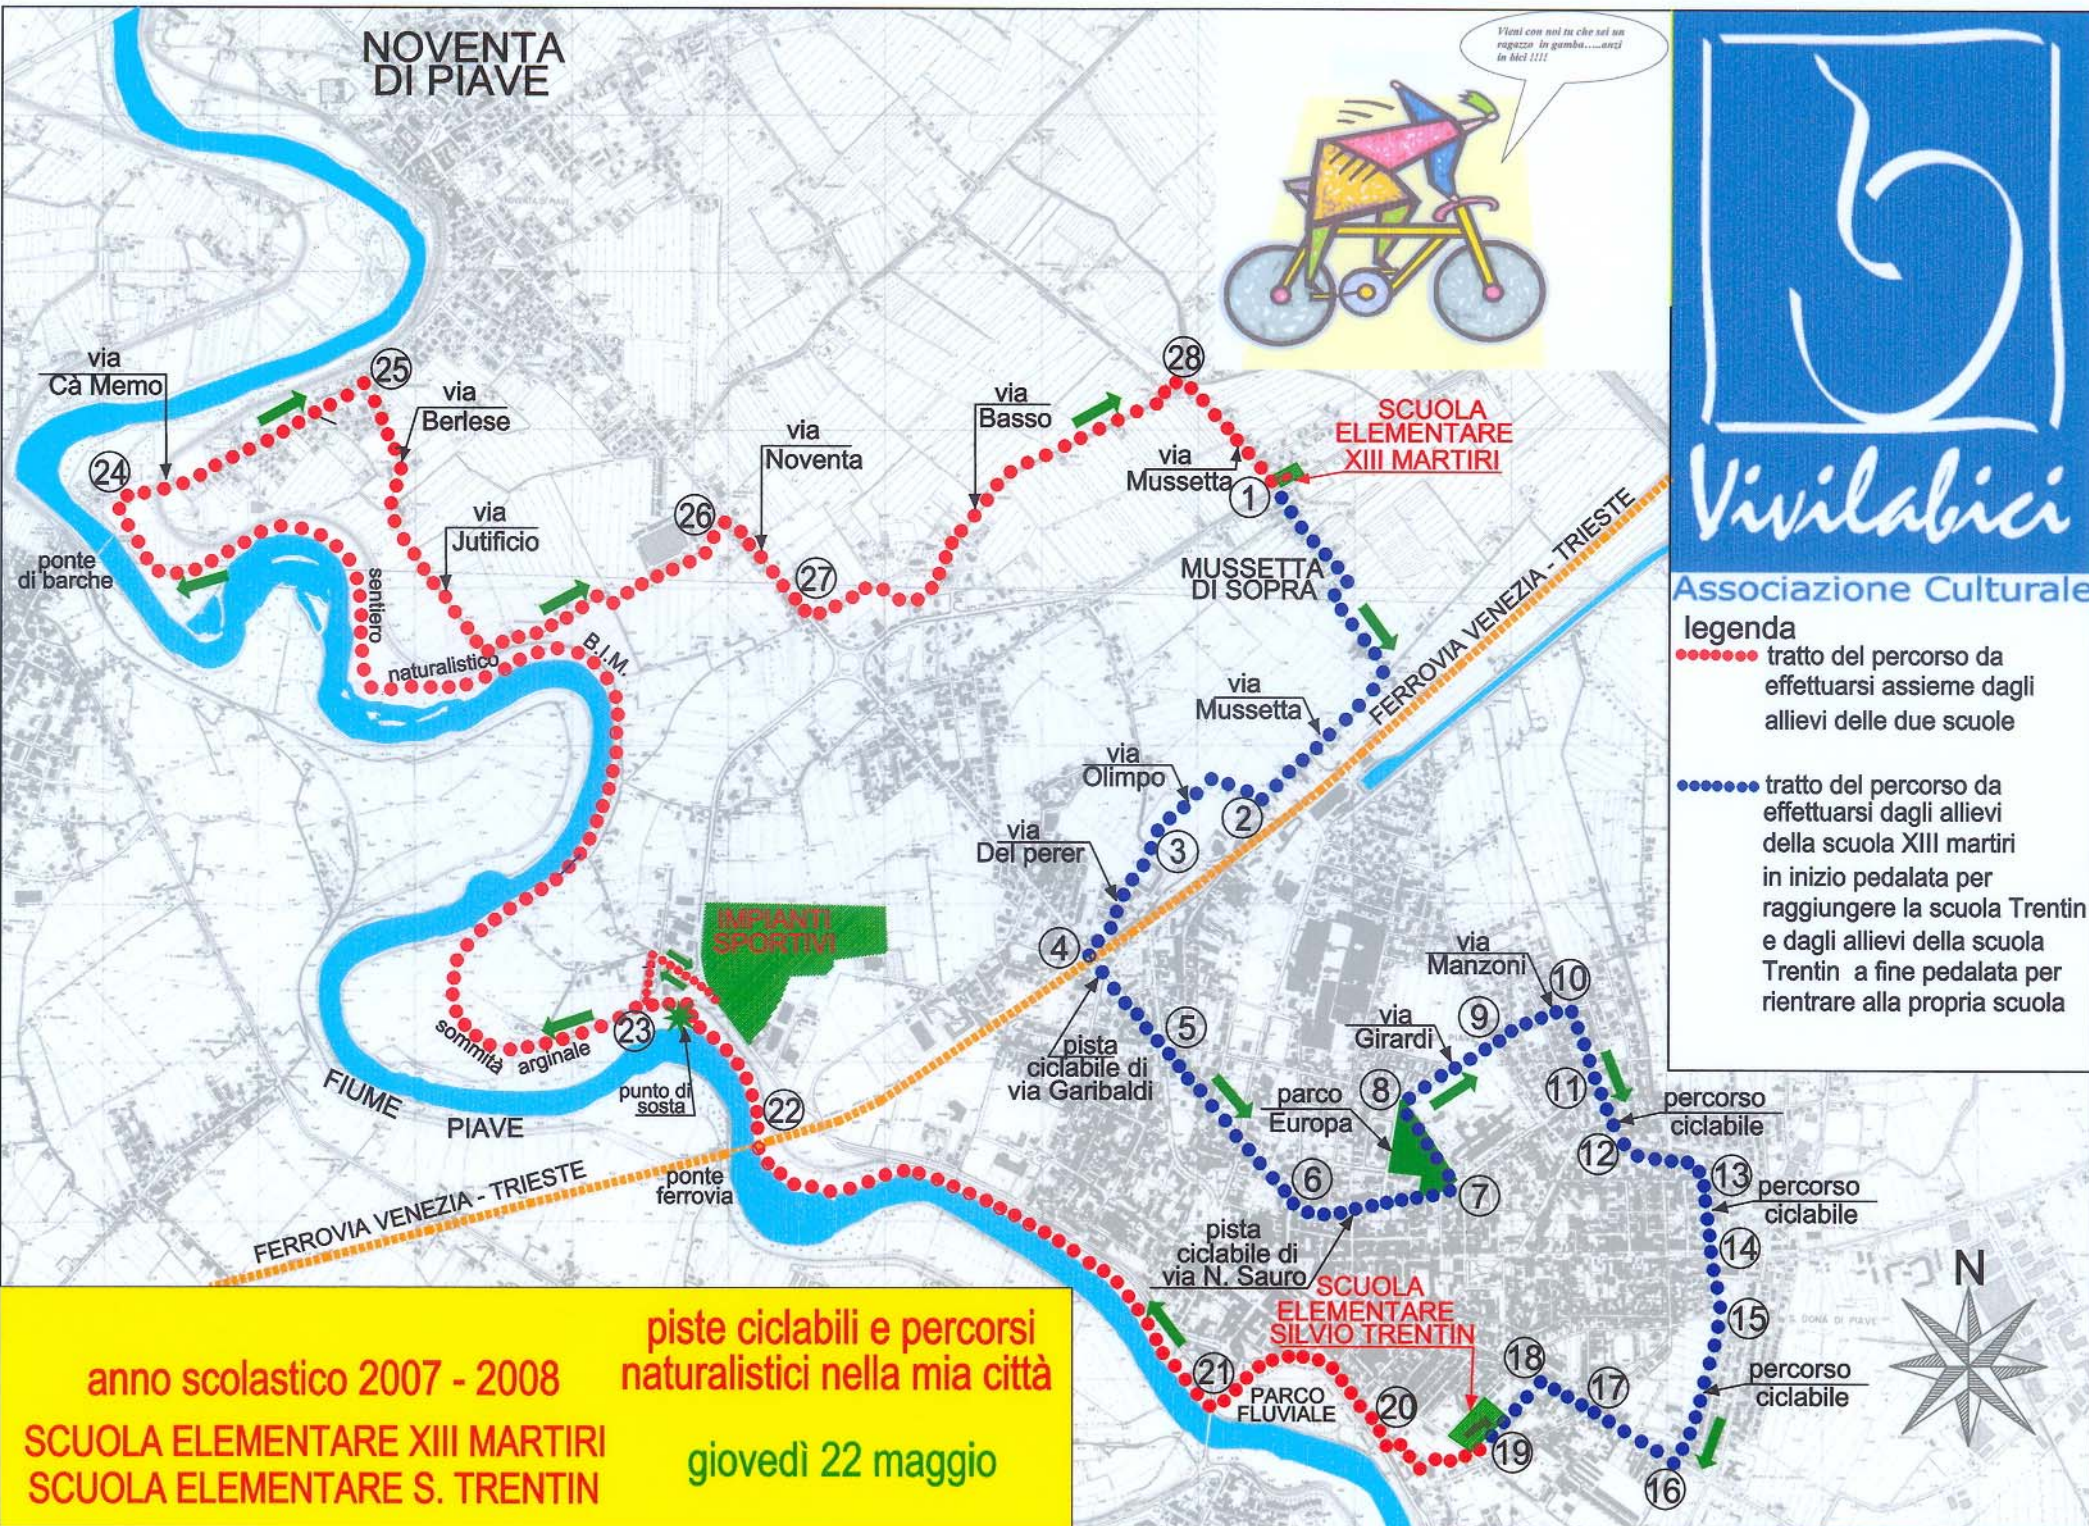

NOVENTA  
DI PIAVE

Vivilabici  
Associazione Culturale

- legenda**
- tratto del percorso da effettuarsi assieme dagli allievi delle due scuole
  - tratto del percorso da effettuarsi dagli allievi della scuola XIII martiri in inizio pedalata per raggiungere la scuola Trentin e dagli allievi della scuola Trentin a fine pedalata per rientrare alla propria scuola

anno scolastico 2007 - 2008  
 SCUOLA ELEMENTARE XIII MARTIRI  
 SCUOLA ELEMENTARE S. TRENTIN

piste ciclabili e percorsi naturalistici nella mia città  
 giovedì 22 maggio