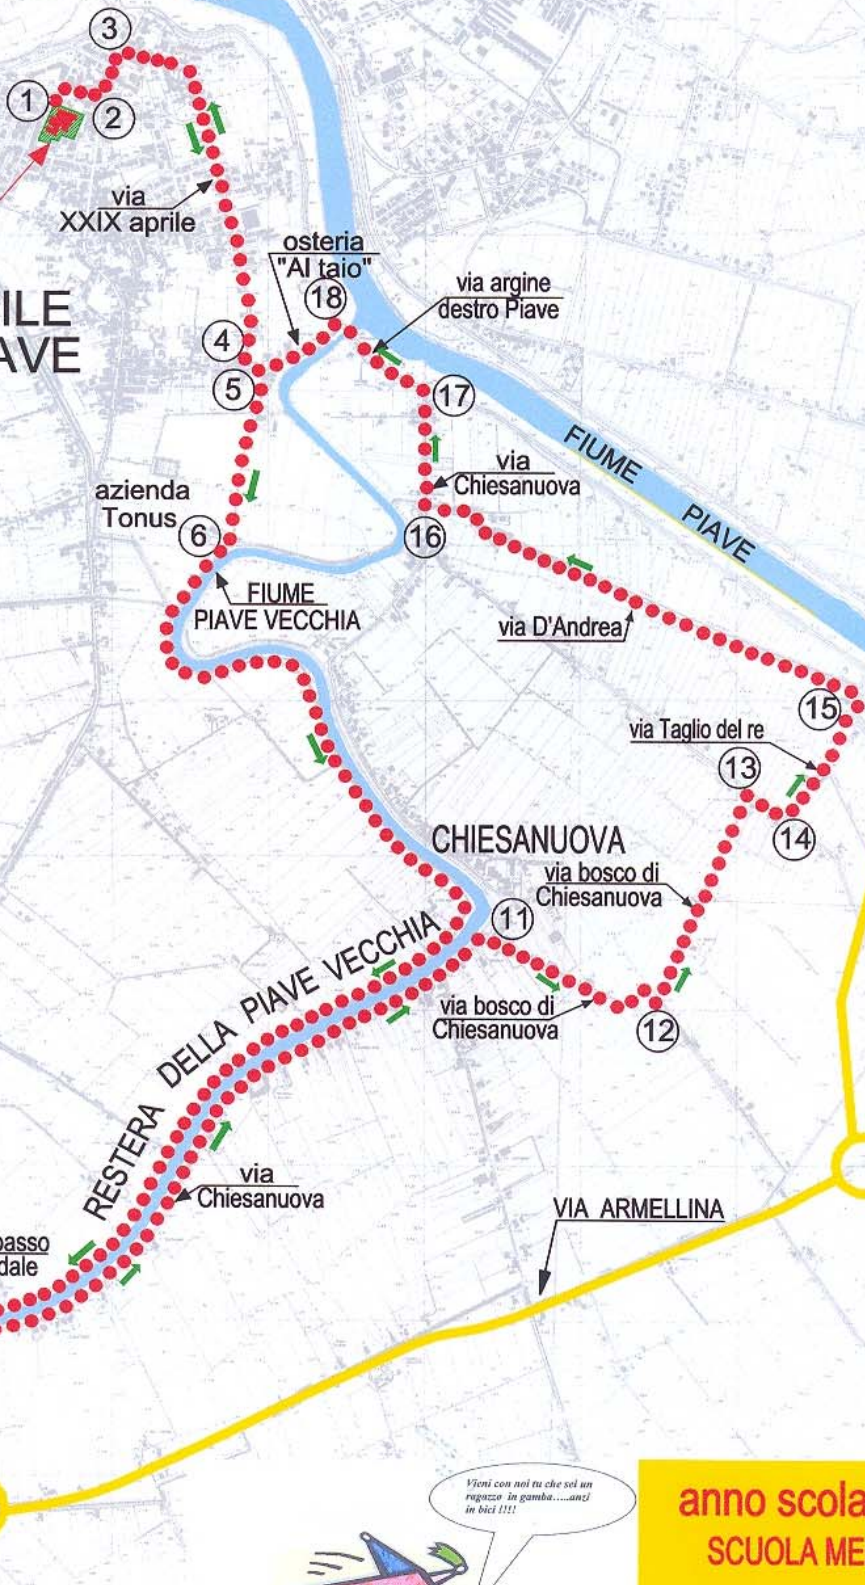

SAN DONA'

Vivilabici

Associazione Culturale

FIAB ONLUS

in bici per l'ambiente

SCUOLA
MEDIA
E. TOTI

MUSILE
DI PIAVE

CHIESANUOVA

CASTALDIA

CAPOSILE

VALLE
DOGA'

FIUME
PIAVE

FIUME
PIAVE

RESTERA DELLA PIAVE VECCHIA

PASSARELLA

Vieni con noi tu che sei un
esperto in gamba.....anzi
in bici!!!

anno scolastico 2009 - 2010
SCUOLA MEDIA ENRICO TOTI

in bicicletta
lungo "La Piave vecchia"

giovedì 20 maggio