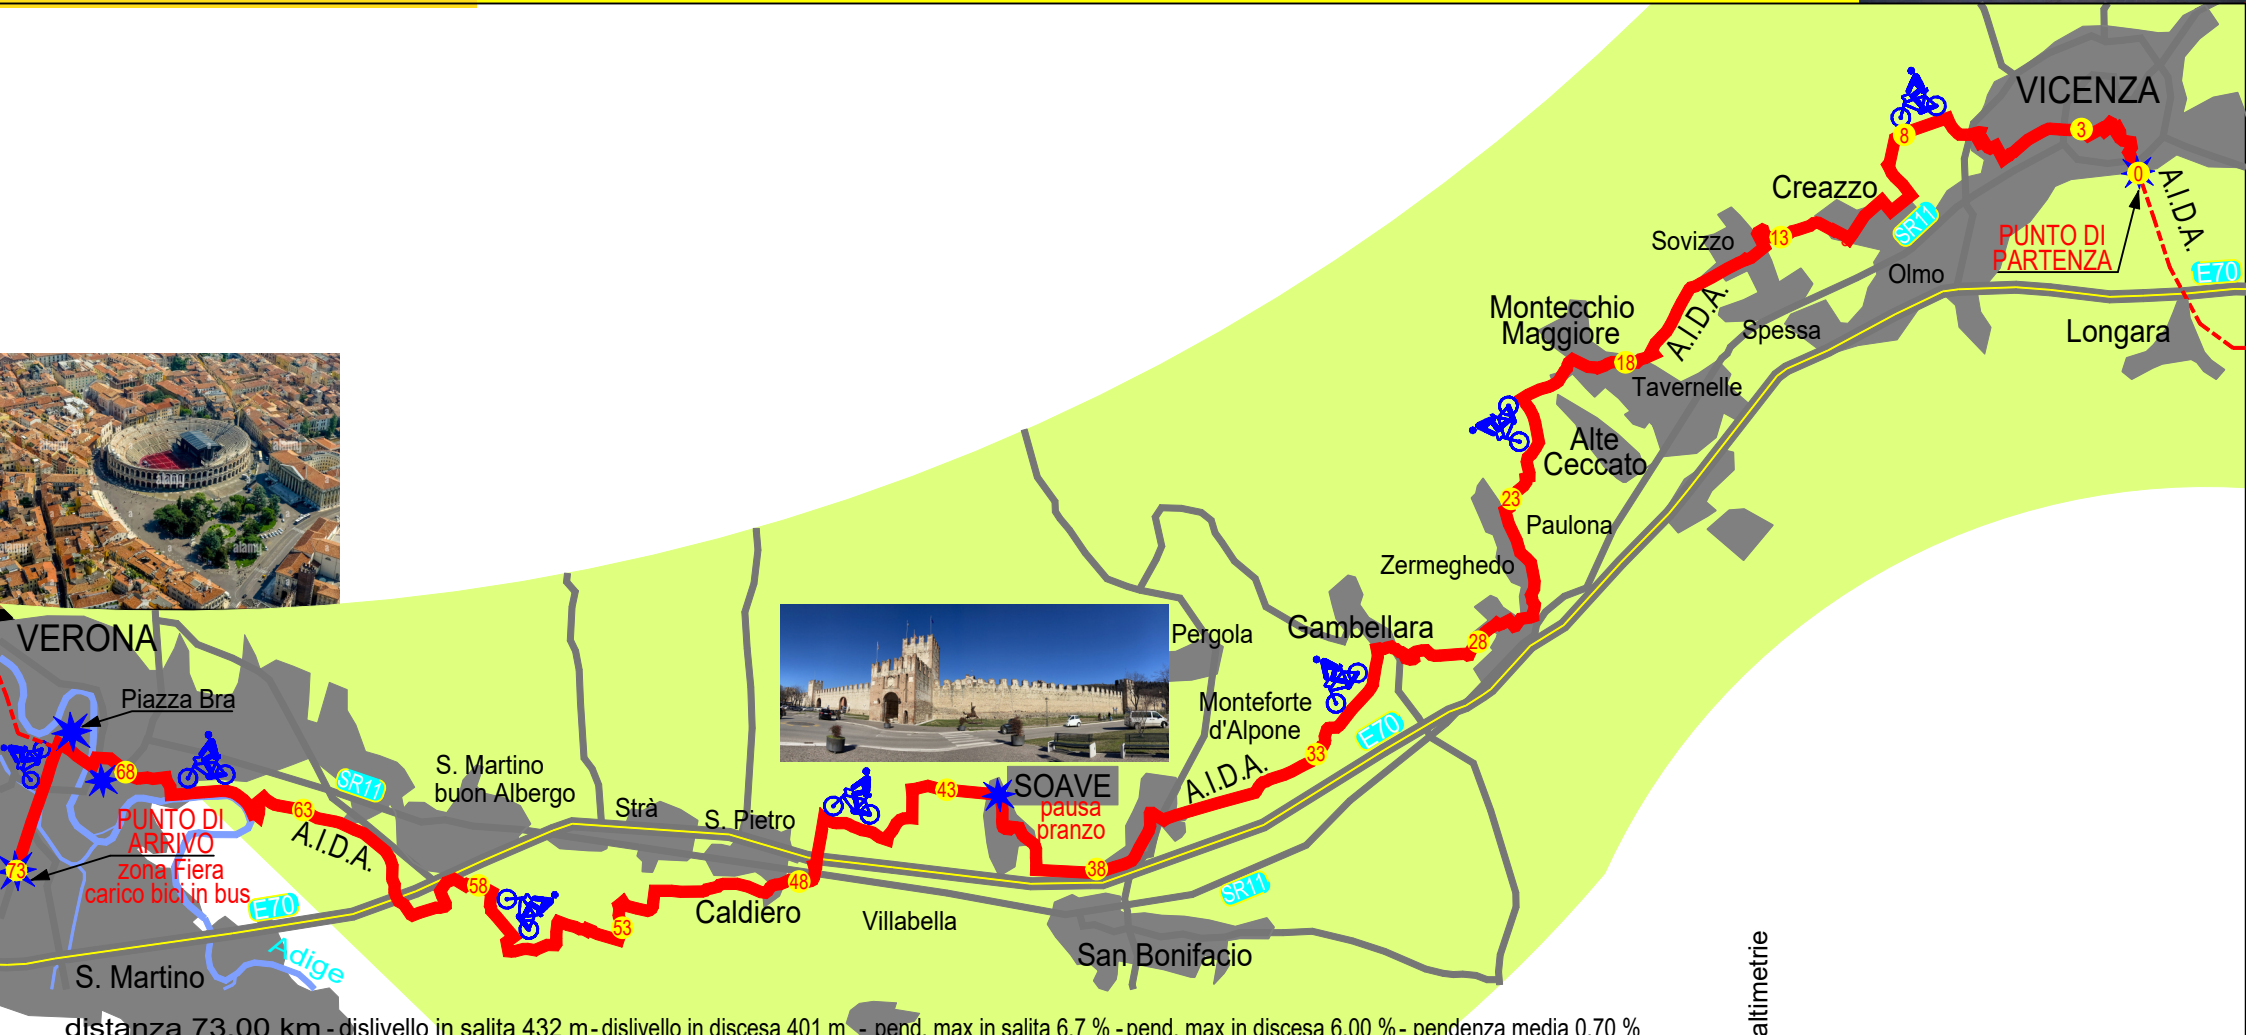

# DA VICENZA A VERONA SEGUENDO LA CICLOVIA A.I.D.A. percorso di circa 73 km domenica 14 MAGGIO 2023

distanza 73.00 km - dislivello in salita 432 m - dislivello in discesa 401 m - pend. max in salita 6,7 % - pend. max in discesa 6,00 % - pendenza media 0,70 %