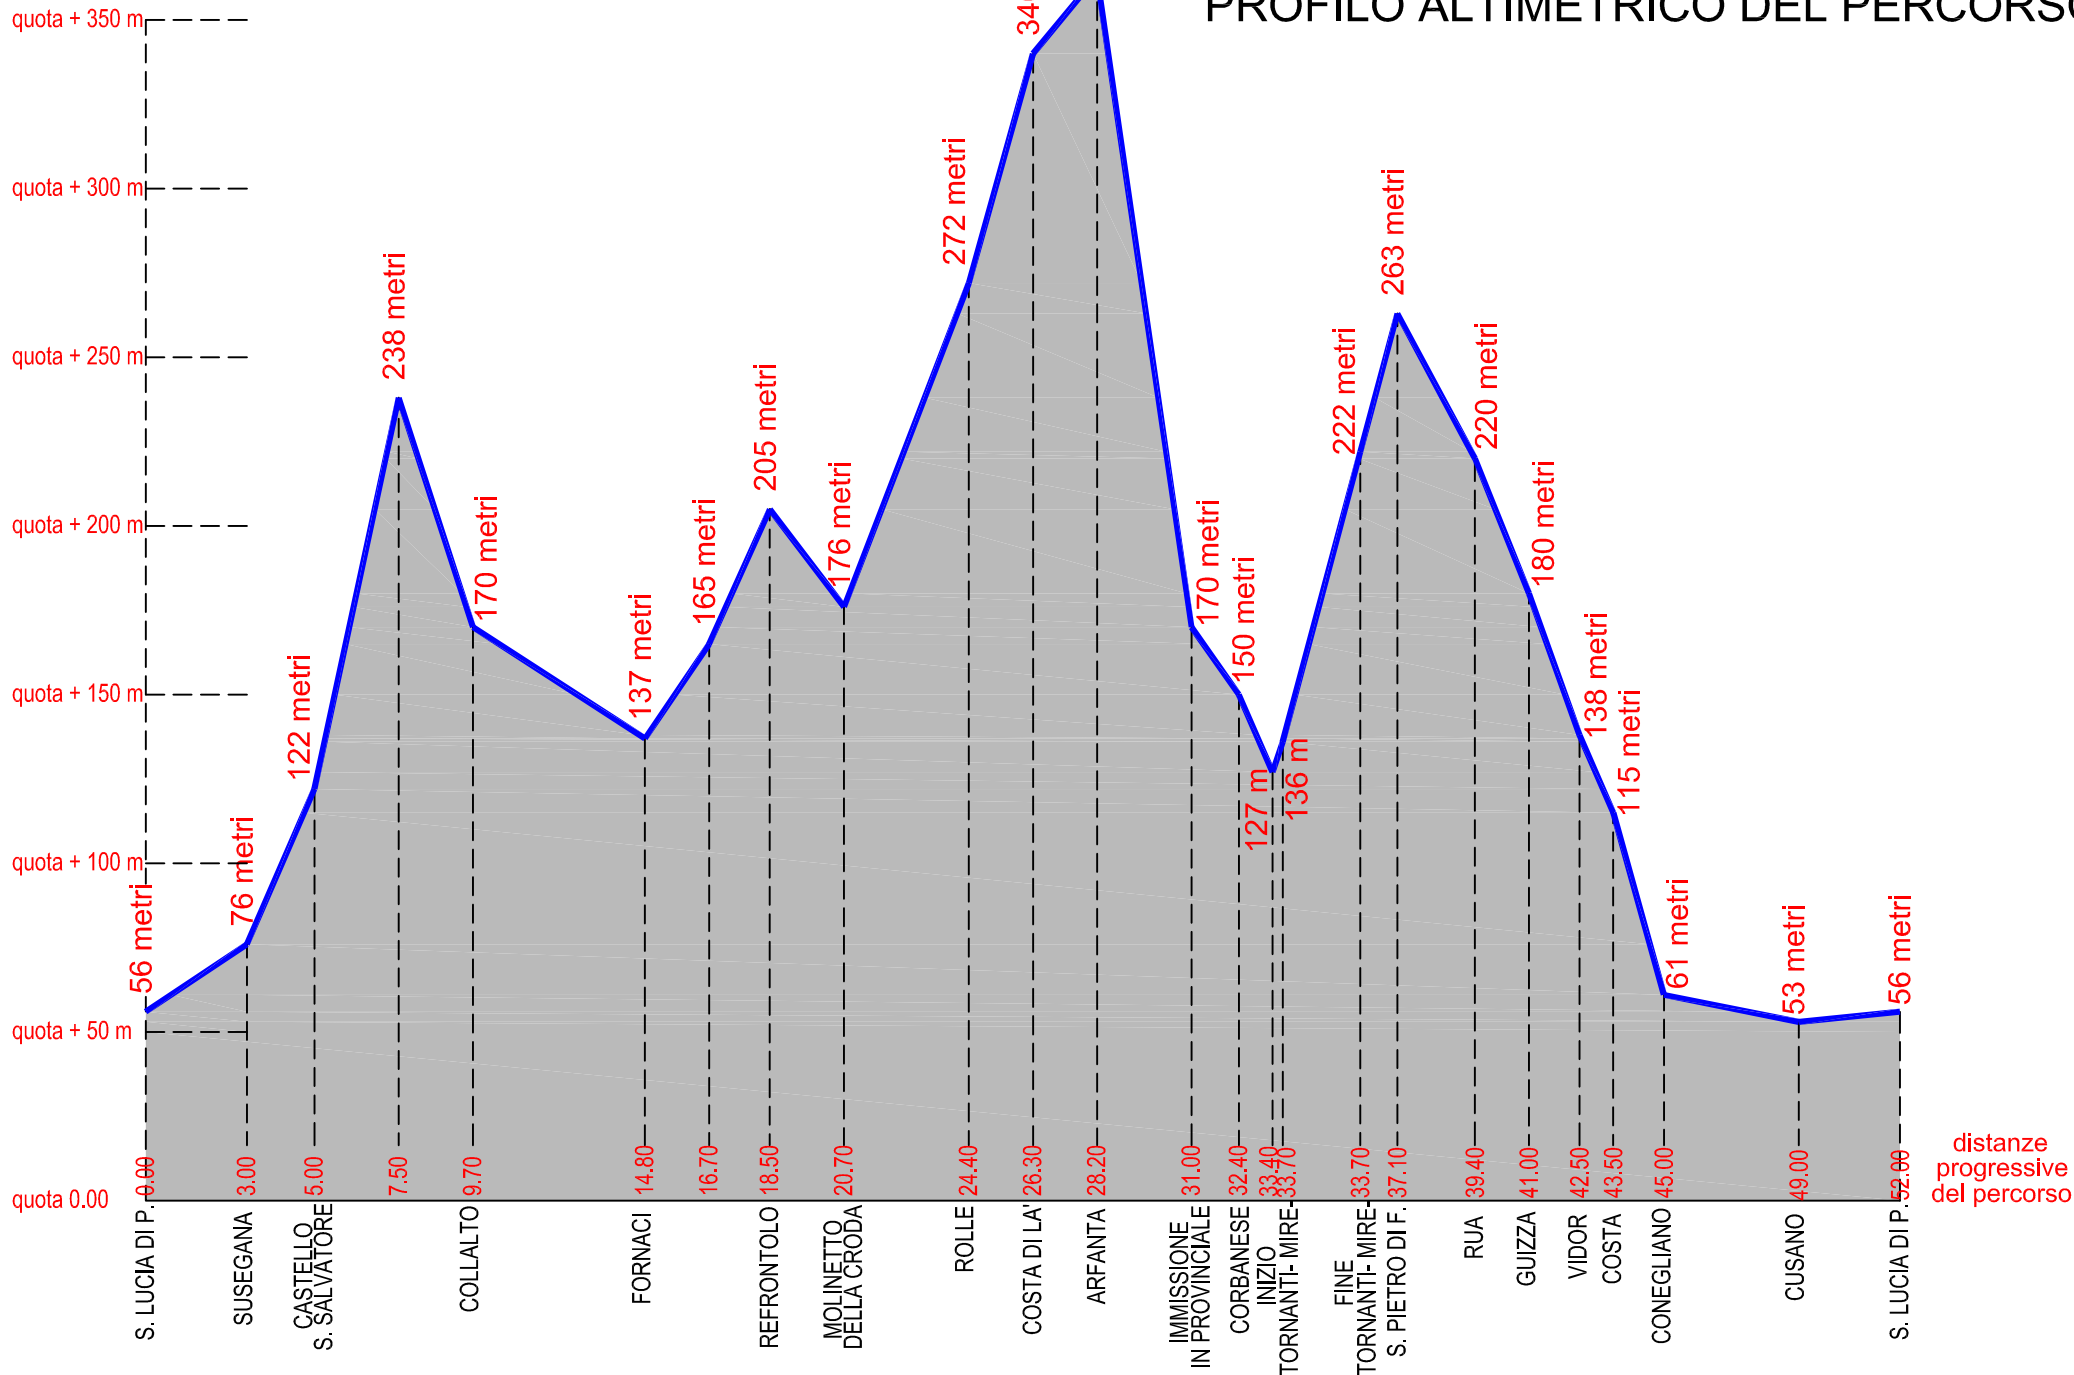

GIRO SULLE COLLINE DI CONEGLIANO PROFILO ALTIMETRICO DEL PERCORSO

distanze
progressive
del percorso