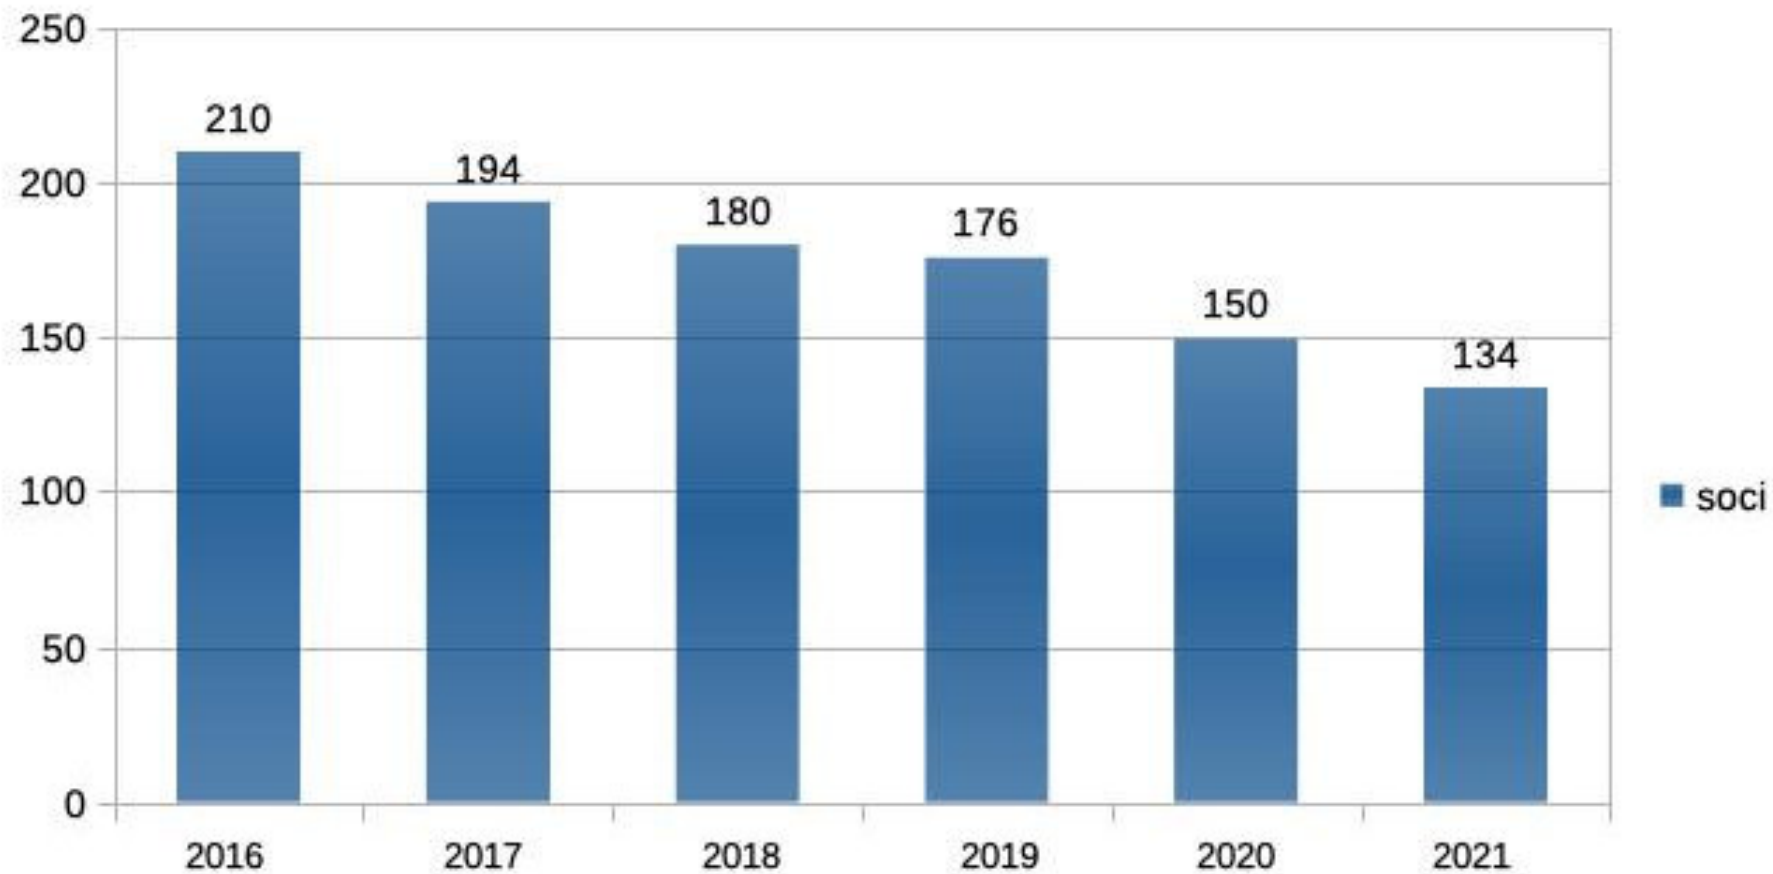

Associazione Culturale *Vivilabici*

aderente alla F.I.A.B. – Federazione Italiana Ambiente e Bicicletta

Assemblea dei Soci

2022

Note sull'associazione

- Fondata nel settembre del 2002,

Vivilabici, al 31 dicembre 2021, contava **134 soci** (- **10,7 %** rispetto all'anno precedente).

- Dal 2004 Vivilabici aderisce alla F.I.A.B. (Federazione Italiana Ambiente e Bicicletta).

Numero soci di Vivilabici (2016-2021)

Anno	Totale soci	Var. su anno precedente
2016	210	+ 4,5 %
2017	194	- 7,6 %
2018	180	- 7,2 %
2019	176	- 0,2 %
2020	150	- 14,7 %
2021	134	- 10,7 %

Andamento n° soci dal 2016 al 2021

Rinnovi e nuove iscrizioni

Anno	Nuove iscrizioni	Rinnovo iscrizioni	Totale soci
2018	27	153	180
2019	21	155	176
2020	13	137	150
2021	25	109	134

- I dati 2021, confrontati con quelli del 2020, indicano un aumento sia delle nuove iscrizioni che della percentuale dei mancati rinnovi (dal 22,2% nel 2020 al **27,3 % nel 2021**)

- età del socio meno giovane: 84 anni
- età del socio più giovane: 5 anni
- **età media anno 2021: 61,6 anni**
- *età media anno 2020: 60,7 anni*
- *età media anno 2018: 59,9 anni*
- *età media anno 2017: 58,6 anni*