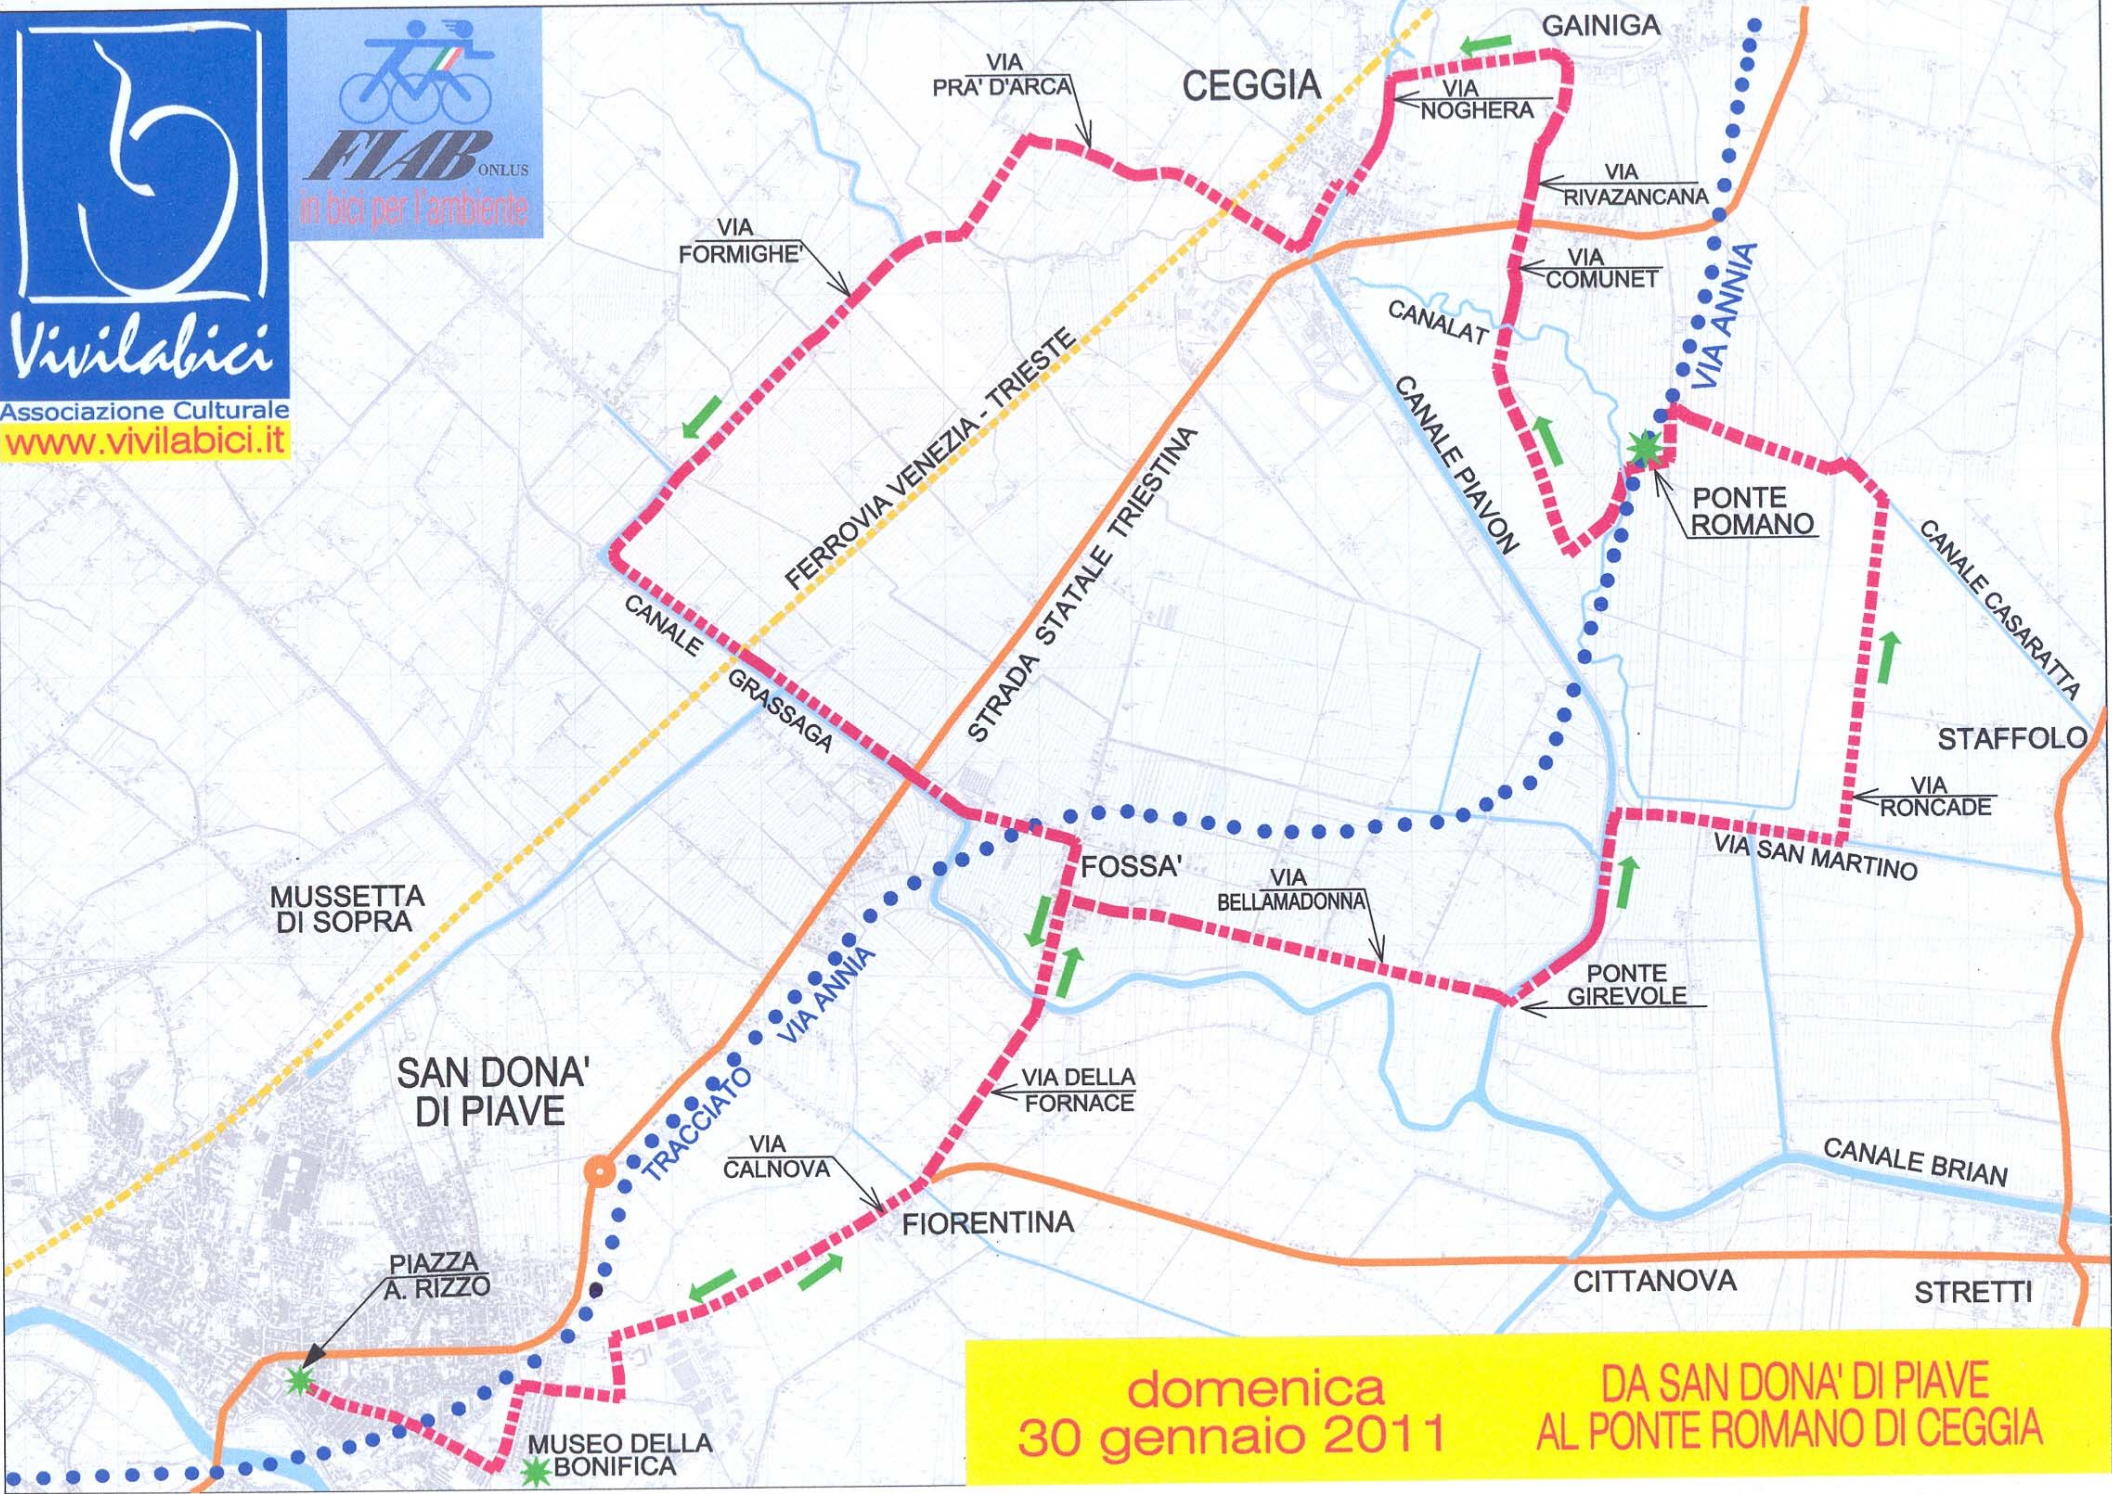

Vivilabici

Associazione Culturale

www.vivilabici.it

domenica
30 gennaio 2011

DA SAN DONA' DI PIAVE
AL PONTE ROMANO DI CEGGIA