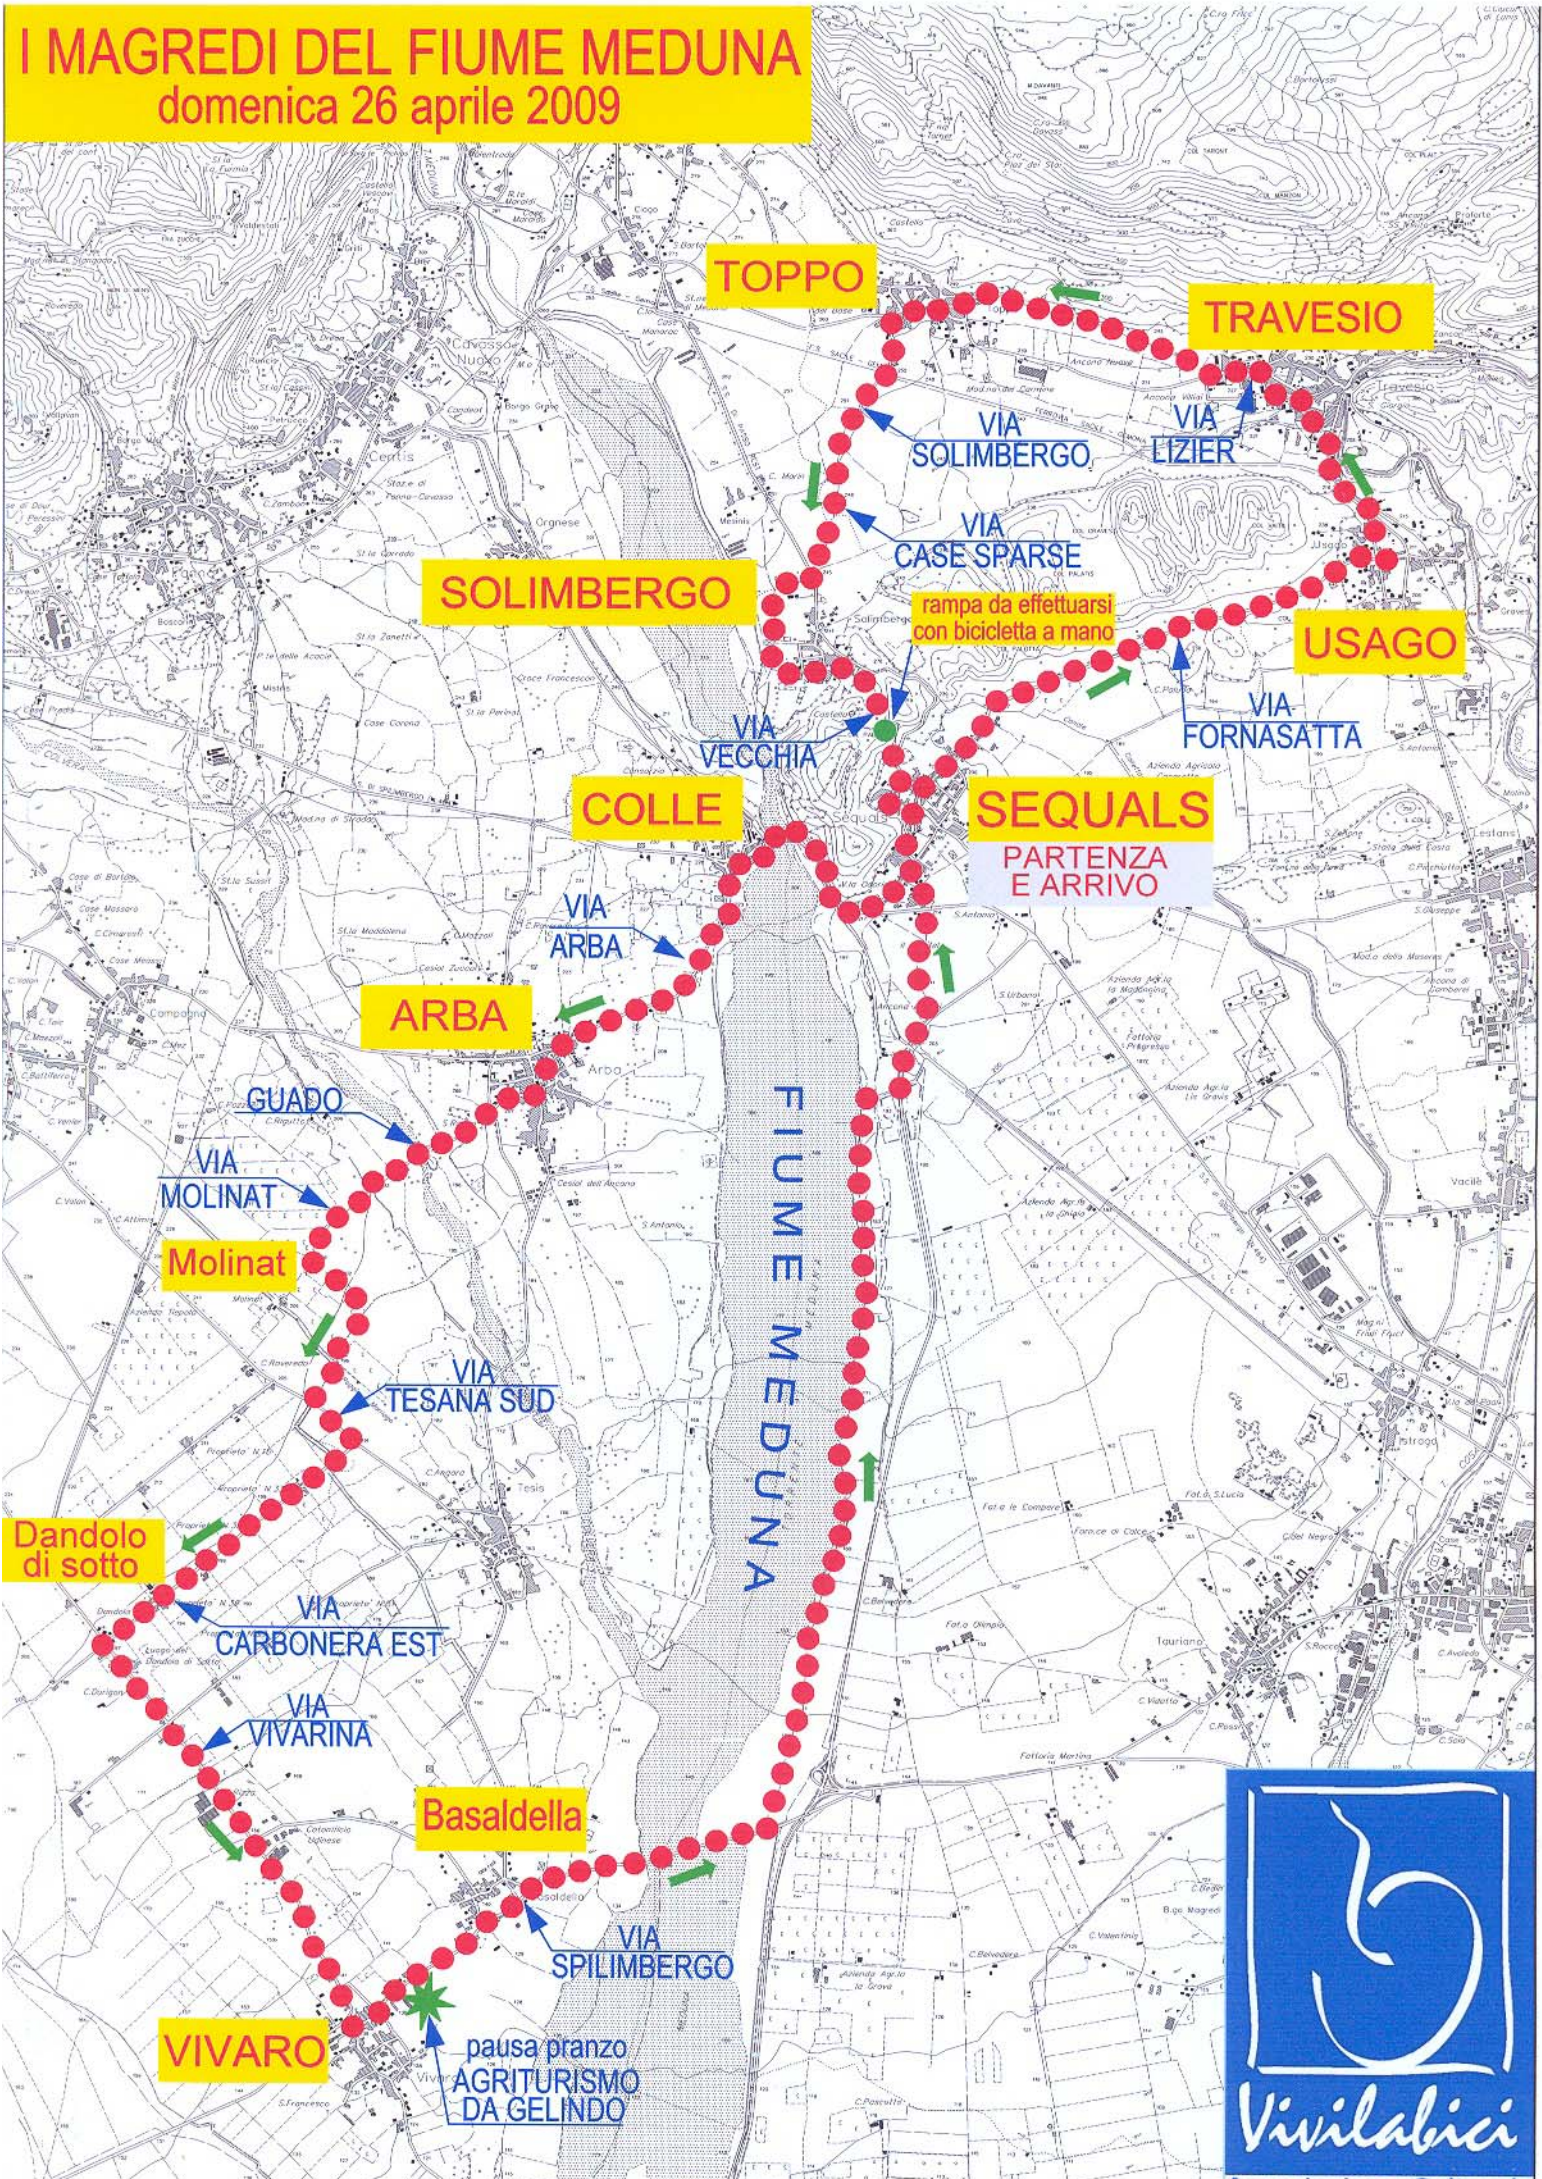

# I MAGREDI DEL FIUME MEDUNA

domenica 26 aprile 2009

TOPPO

TRAVESIO

SOLIMBERGO

USAGO

COLLE

SEQUALS

ARBA

Molinat

Dandolo di sotto

Basaldella

VIVARO

VIA SOLIMBERGO

VIA LIZIER

VIA CASE SPARSE

VIA VECCHIA

VIA FORNASATTA

VIA ARBA

GUADO

VIA MOLINAT

VIA TESANA SUD

VIA CARBONERA EST

VIA VIVARINA

VIA SPILIMBERGO

pausa pranzo  
AGRITURISMO  
DA GELINDO

rampa da effettuarsi  
con bicicletta a mano

PARTENZA  
E ARRIVO