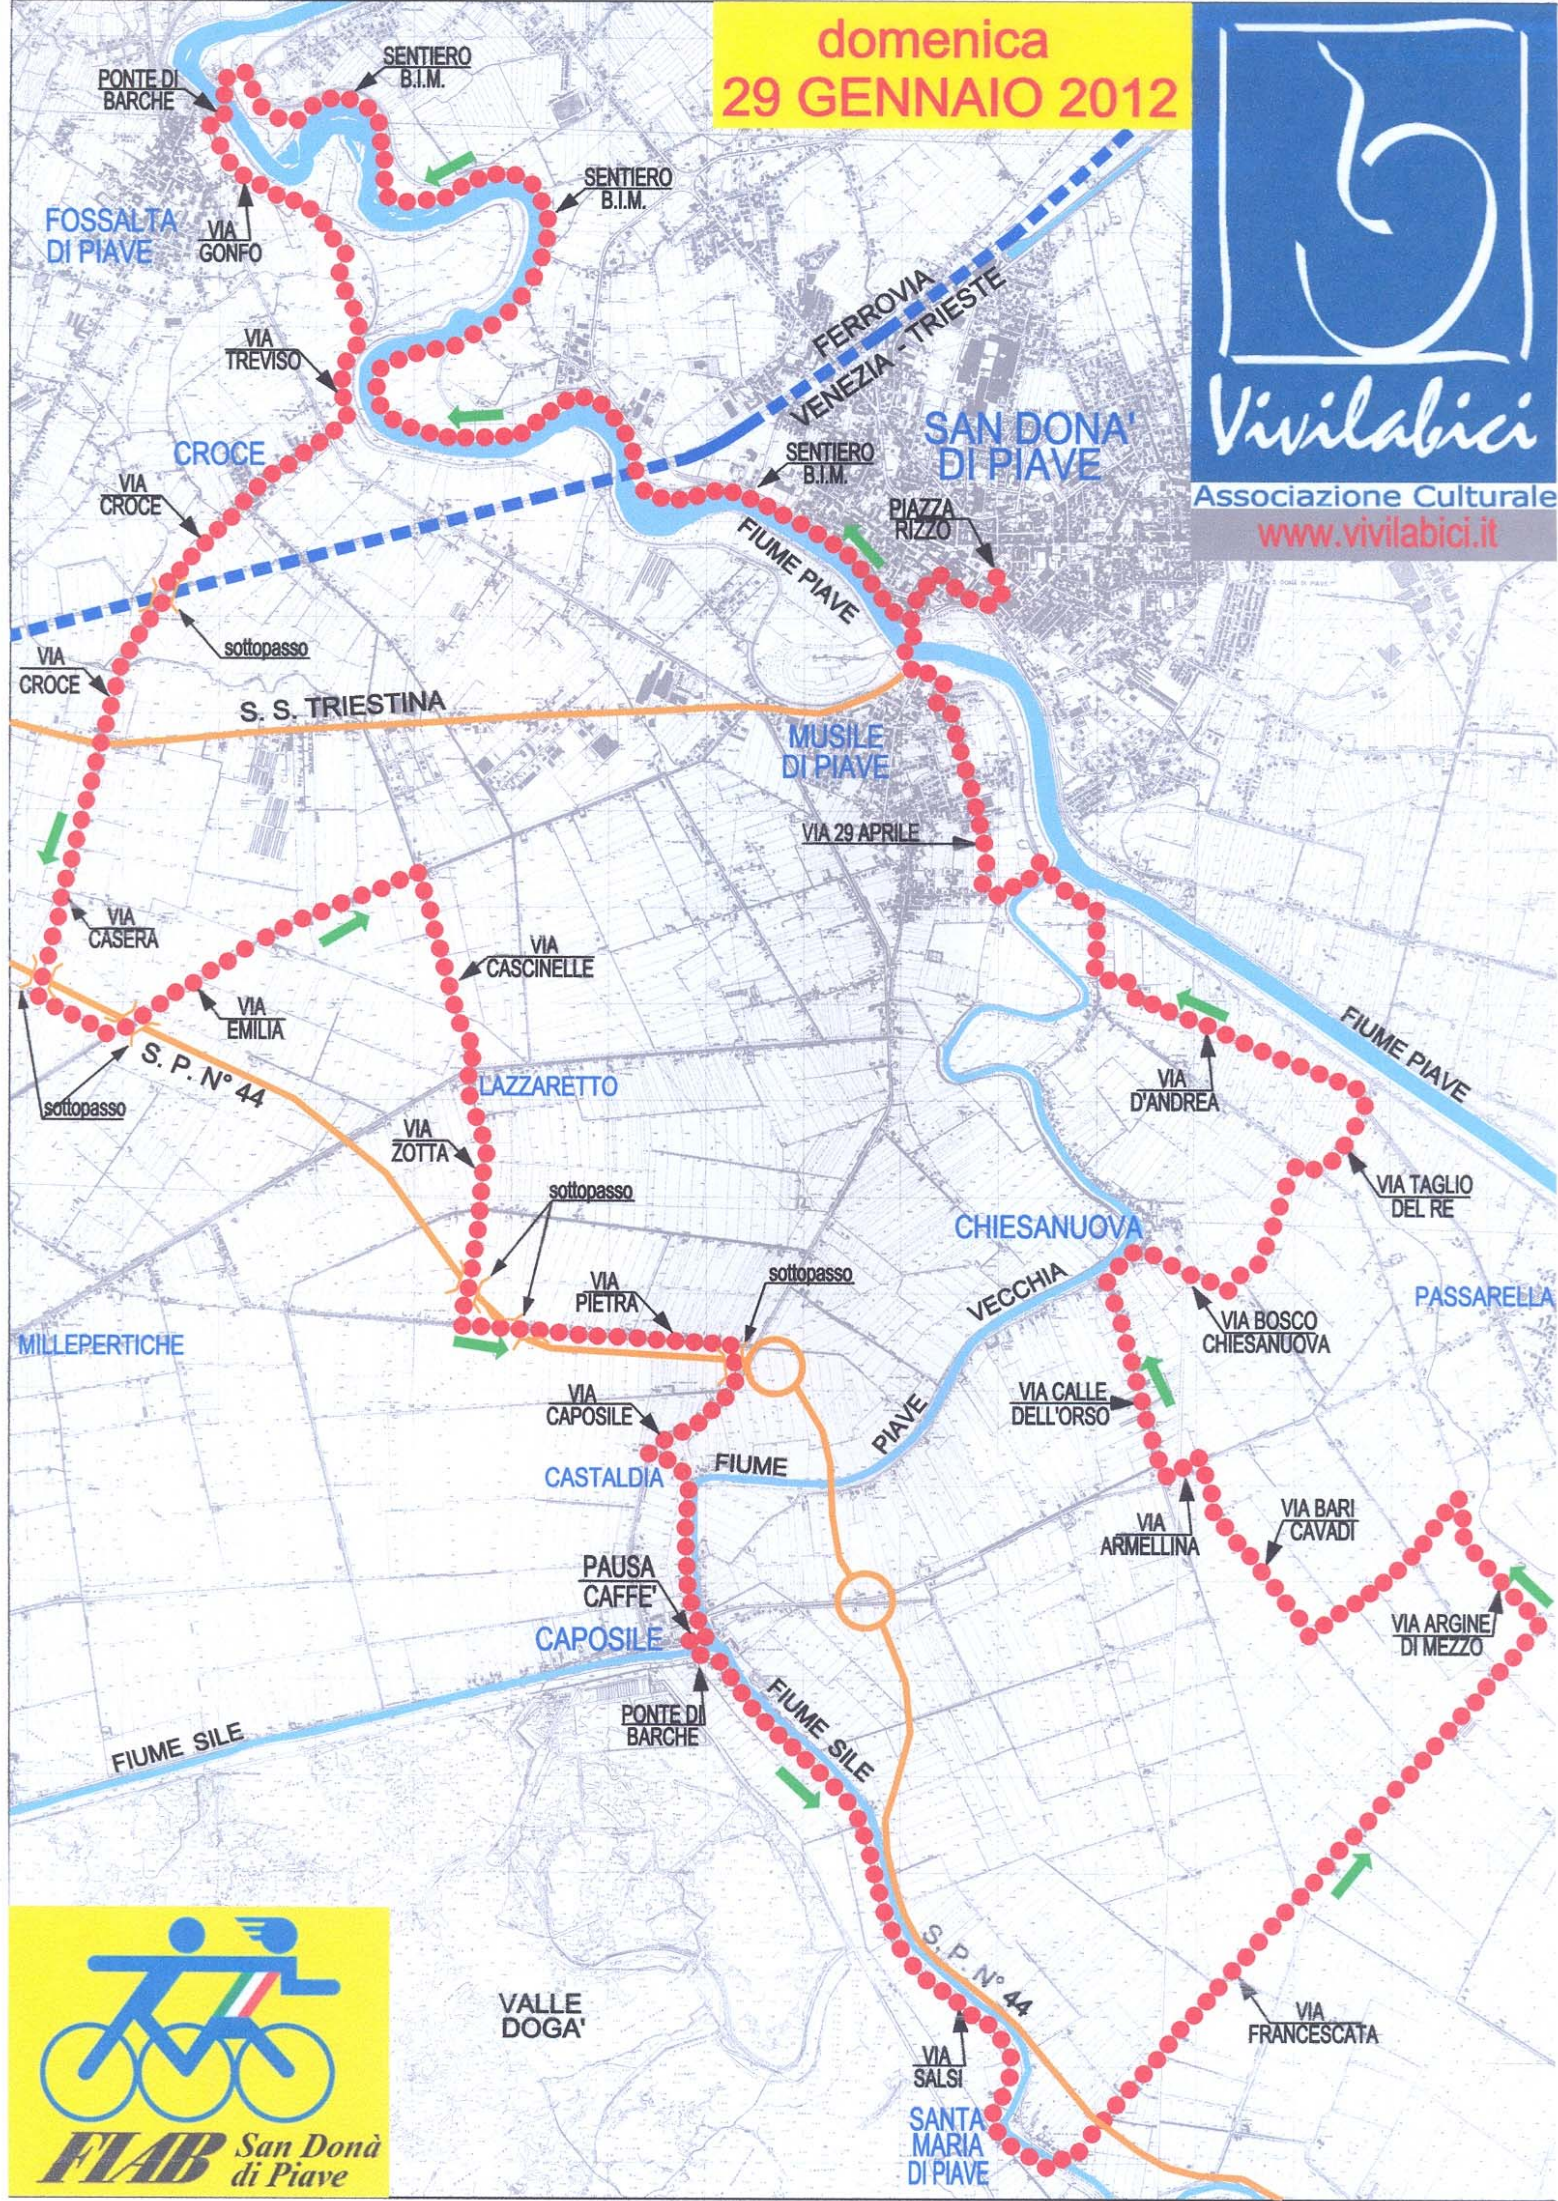

domenica
29 GENNAIO 2012

Vivilabici

Associazione Culturale

www.vivilabici.it

FIAB San Donà di Piave