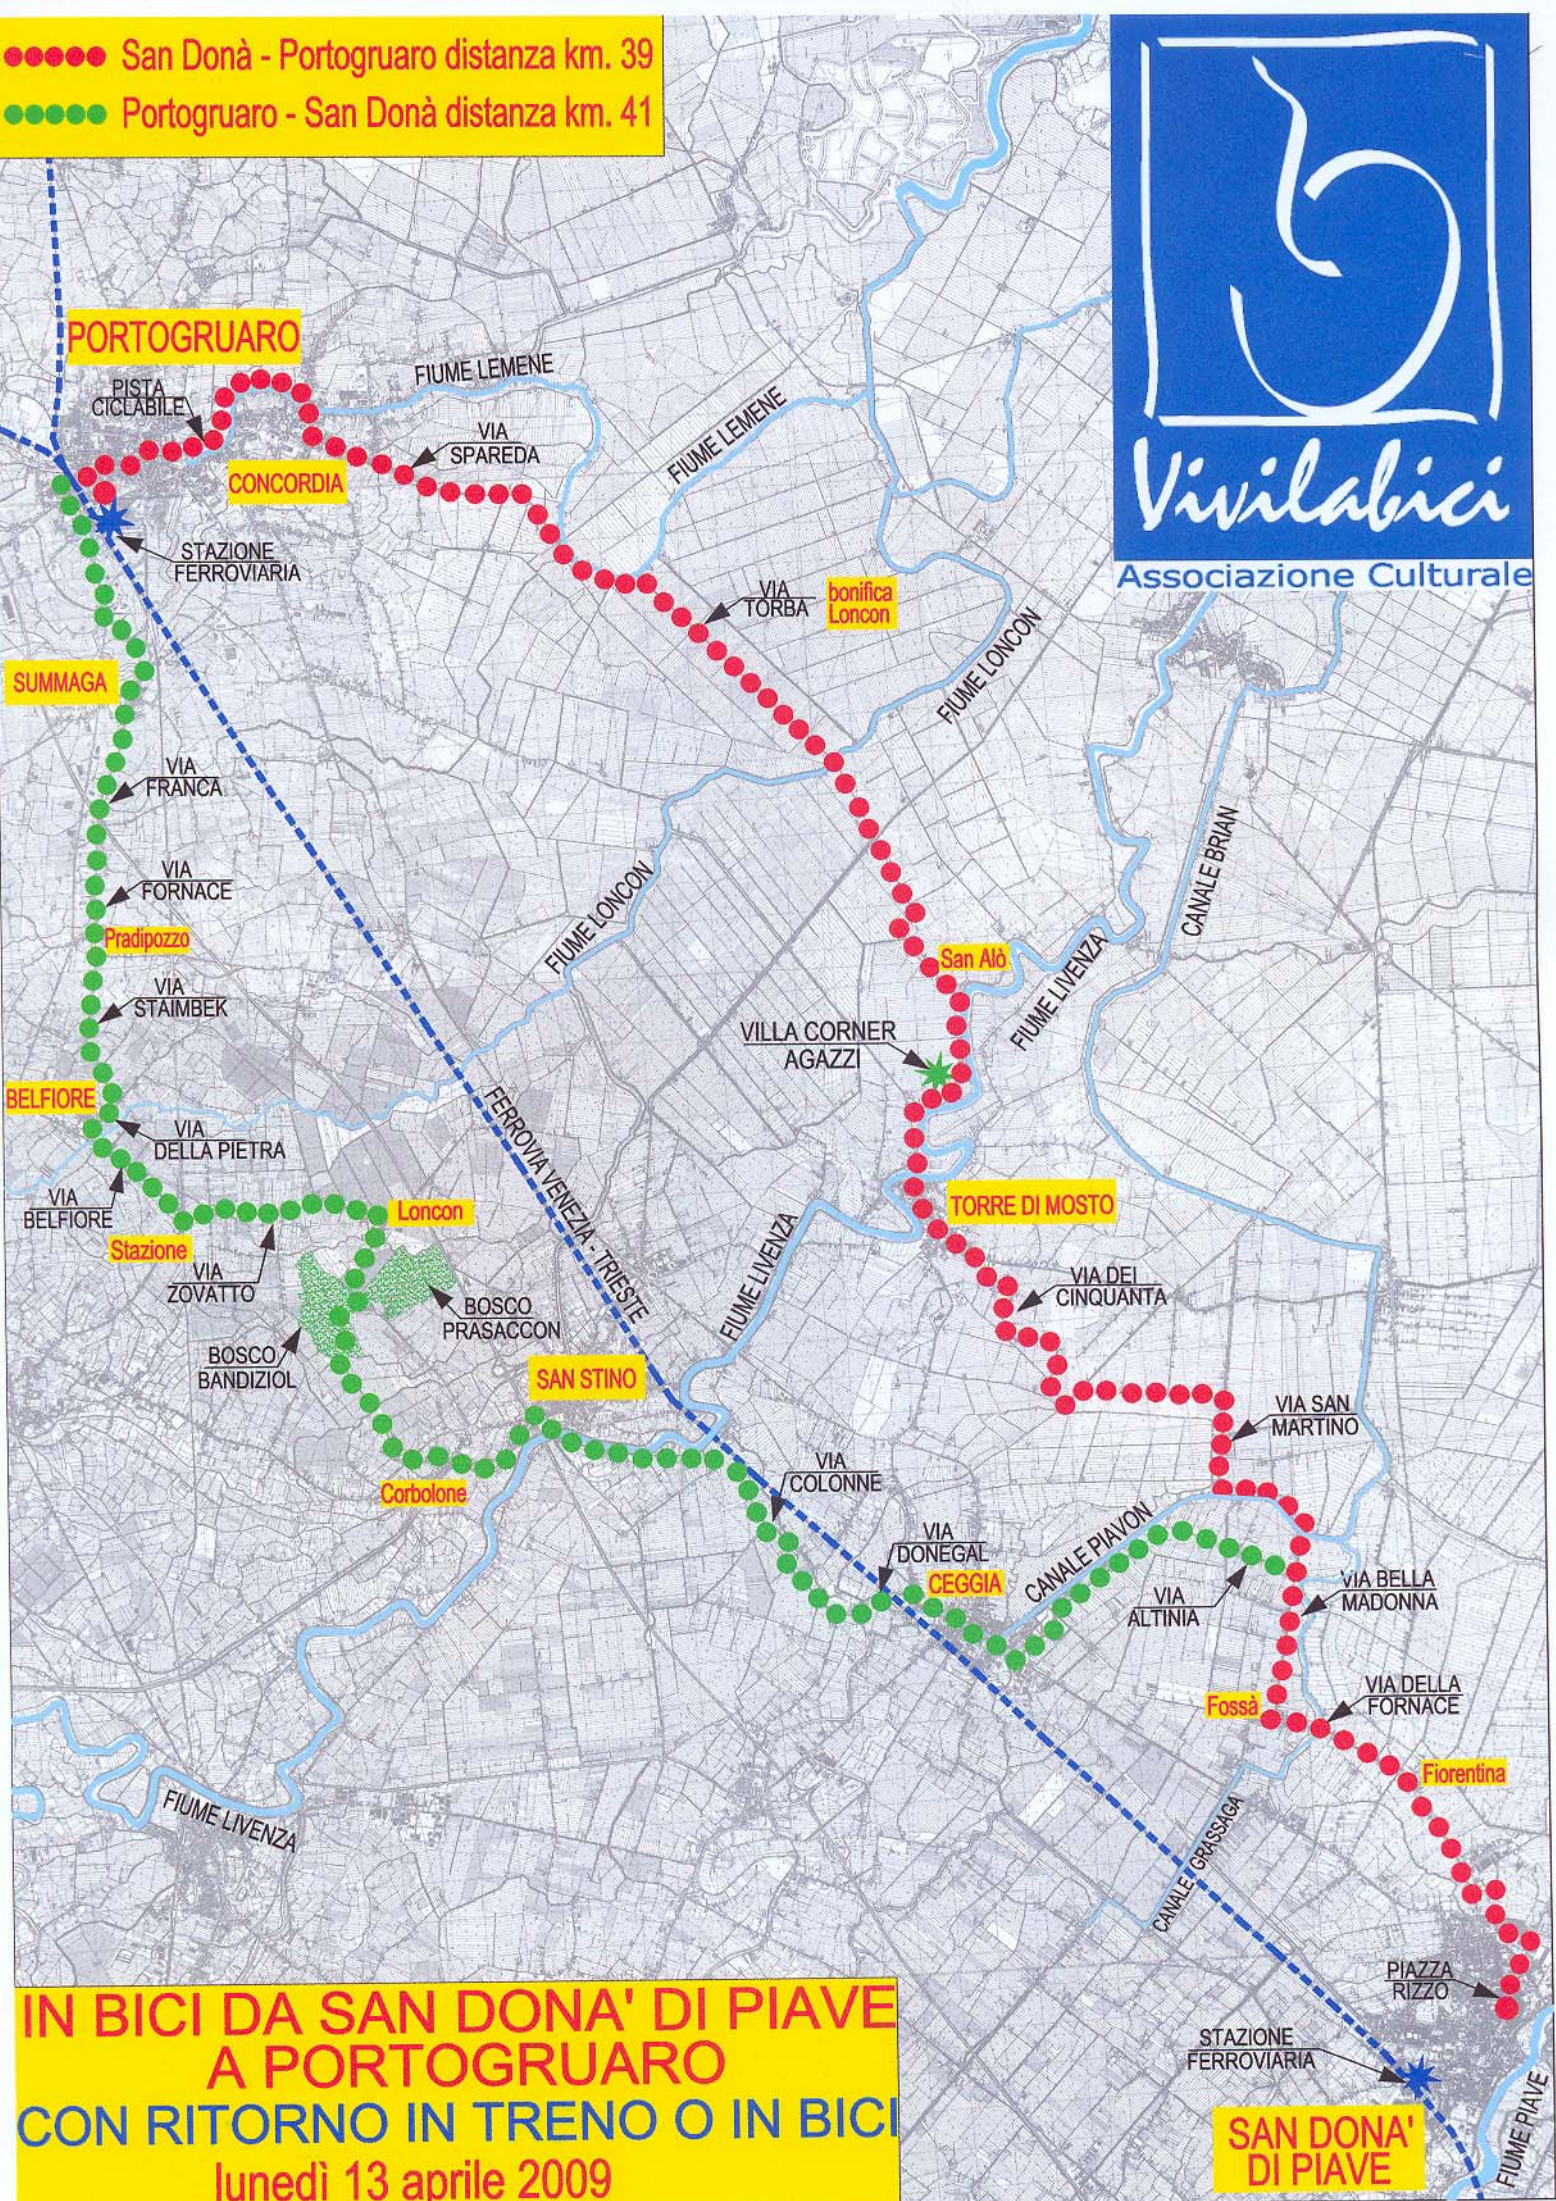

●●●●● San Donà - Portogruaro distanza km. 39
●●●●● Portogruaro - San Donà distanza km. 41

**IN BICI DA SAN DONA' DI PIAVE
A PORTOGRUARO
CON RITORNO IN TRENO O IN BICI
lunedì 13 aprile 2009**

SAN DONA' DI PIAVE